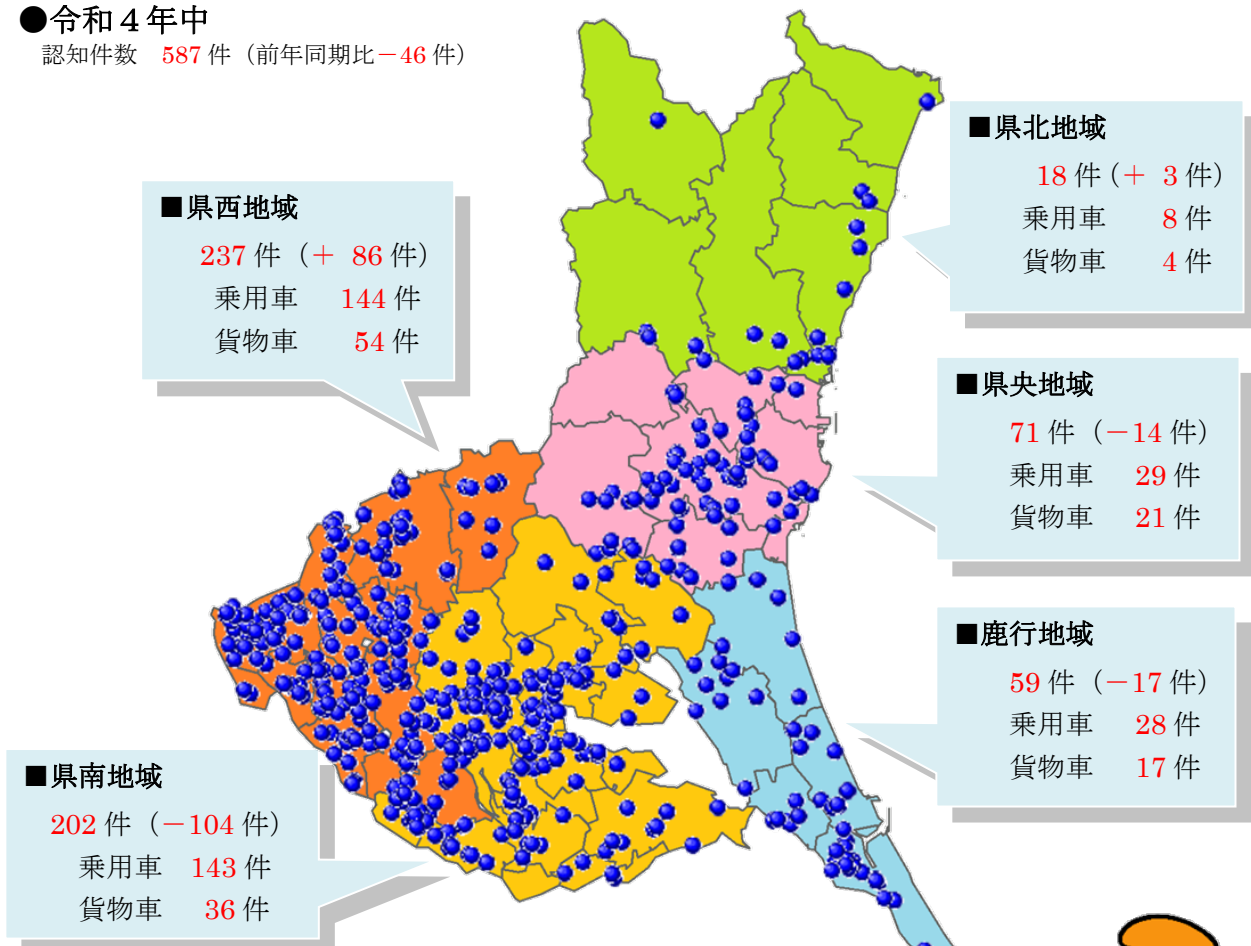

# いばらき防犯ファイル R5 No.4

## 自動車盗地域別認知状況

●令和4年中

認知件数 587件 (前年同期比-46件)

【多発市町村】

地域	市町村	認知件数	乗用車	貨物車
県南	つくば市	63件	51件	8件
県西	古河市	52件	31件	15件
県西	坂東市	40件	20件	13件
県南	土浦市	36件	26件	8件
県西	常総市	31件	25件	2件
県央	水戸市	28件	13件	6件

自動車盗難事件が多発しています！

万全な防犯対策で被害を未然に防ぎましょう！