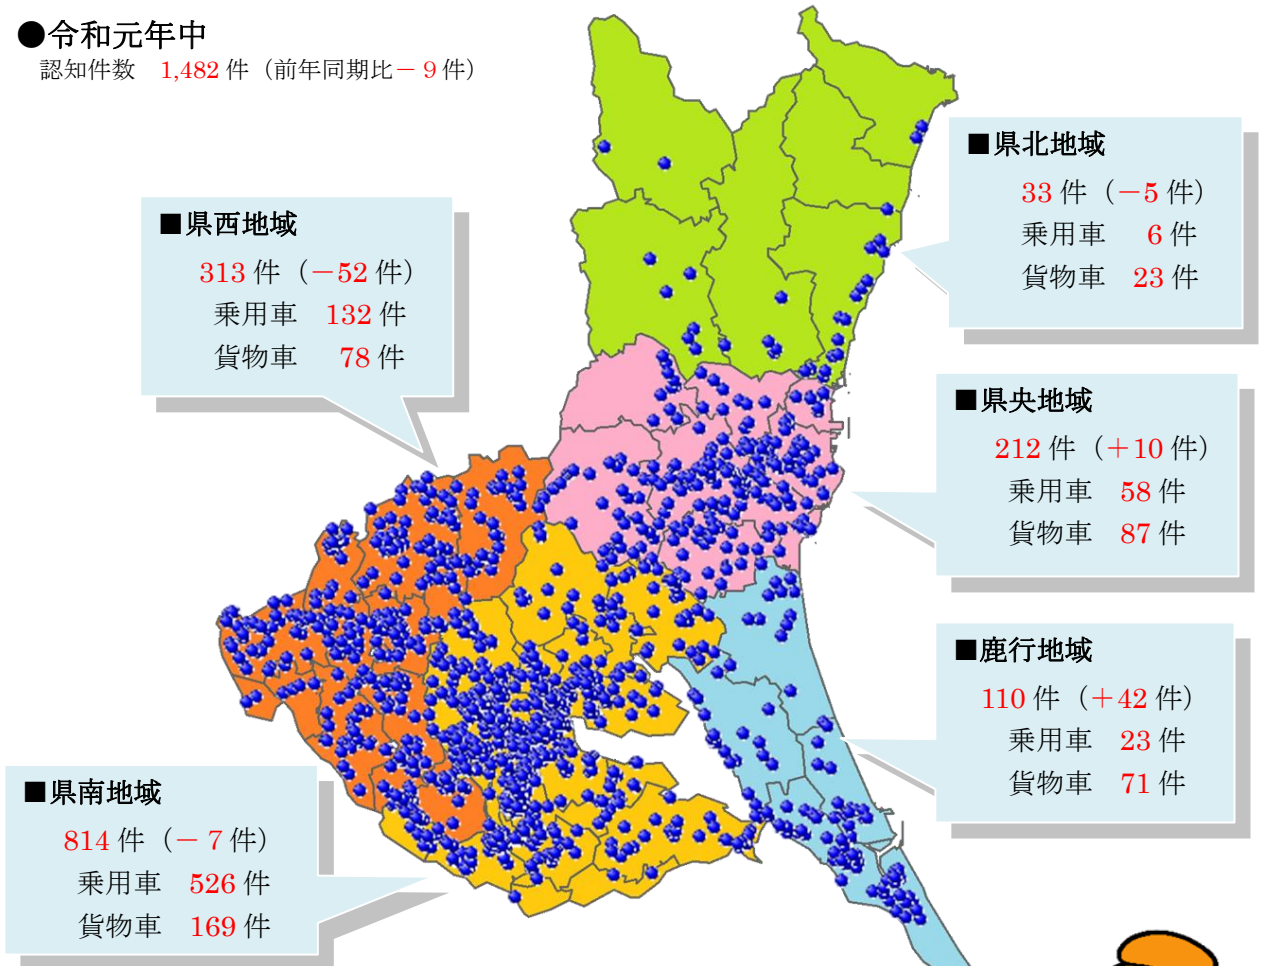

いばらき防犯ファイル R2 No.4

自動車盗地域別認知状況

●令和元年中

認知件数 1,482件 (前年同期比-9件)

【多発市町村】

地域	市町村	認知件数	乗用車	貨物車
県南	つくば市	259件	187件	32件
県南	土浦市	150件	87件	44件
県南	牛久市	119件	100件	13件
県央	水戸市	73件	30件	30件
県西	筑西市	57件	10件	20件

自動車盗難事件が多発しています!