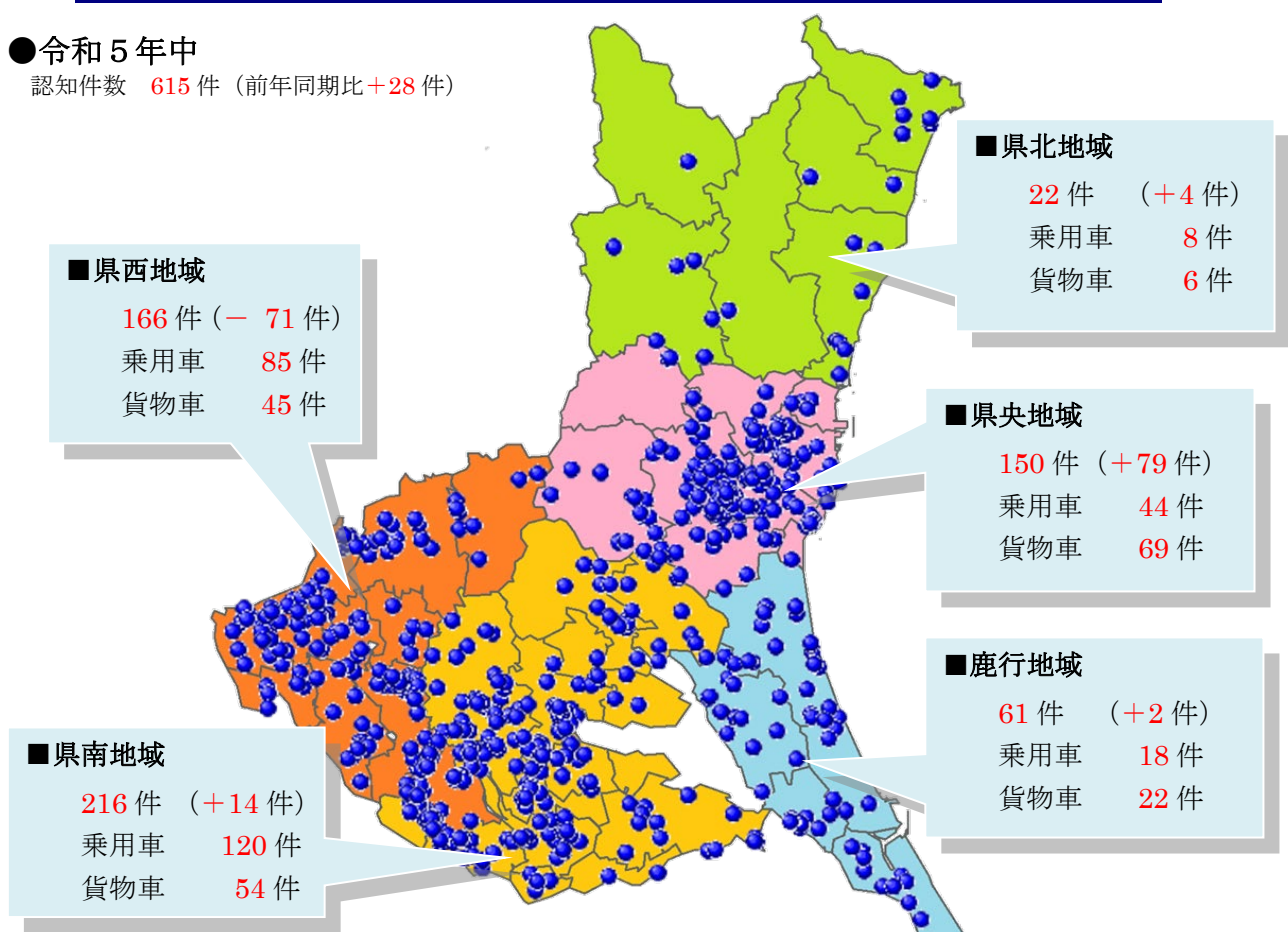

いばらき防犯ファイル R6 No.4

自動車盗地域別認知状況

●令和5年中
認知件数 615件 (前年同期比+28件)

【多発市町村】

地域	市町村	認知件数	認知件数	
			乗用車	貨物車
県東	水戸市	71件	23件	32件
県南	つくば市	50件	38件	3件
県西	古河市	43件	14件	21件
県西	常総市	36件	20件	5件
県南	土浦市	34件	14件	16件
県東	ひたちなか市	24件	7件	9件

自動車盗難事件が多発しています！
万全な防犯対策で被害を未然に防ぎましょう！