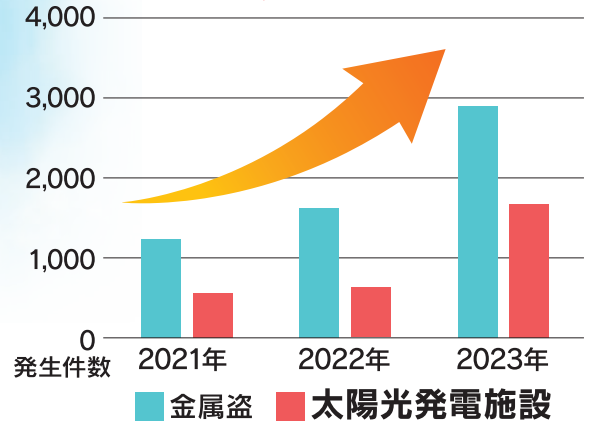

太陽光発電事業者の皆さま

太陽光発電施設の ケーブル盗難が多発中

金属盗被害件数
全国ワースト
茨城県

茨城県における金属盗の傾向

- 太陽光発電施設での被害が約6割を占める
- 発生件数は前年と比べ約2.6倍に増加

出典:茨城県警察本部生活安全総務課作成「いばらき防犯NEWS R6 No.1」

さらに

銅価格の高騰を背景に、
盗難被害は継続あるいは
増加していく可能性大

銅の供給不足により、
被害後の復旧までの期間が
長くなる傾向がある

このような問題の解決方法の1つ／

「アルミケーブルの導入」の3つの利点を紹介します。

- ✓ 銅ケーブルに比べ安価なため転売が難しいことから、盗難の対象となりづらい
- ✓ その軽さにより復旧工事における工数が短縮できることから早期復旧につながる
- ✓ 銅に比べて供給量が安定しているため、調達期間が短いことが多い

※諸条件によりアルミケーブルによる復旧が必ず安くなるわけではありません。