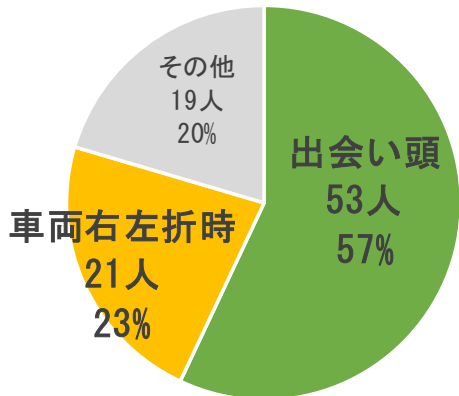

# 交通安全かわら版

令和3年3月  
茨城県警察本部交通総務課  
No. 7

～ 高校生 の 交通 事故 防止 ～

## 高校生が重傷を負う交通事故が 今年に入りすでに3件発生!

状態別高校生の死亡・重傷者数(過去5年)  
H28年～R2年  
(229人)

- 16:10頃 軽乗用車 × **自転車**
- 18:00頃 軽乗用車 × **二輪車**
- 21:30頃 軽貨物車 × **二輪車**

※赤字は高校生

### 自転車事故類型別(内訳)