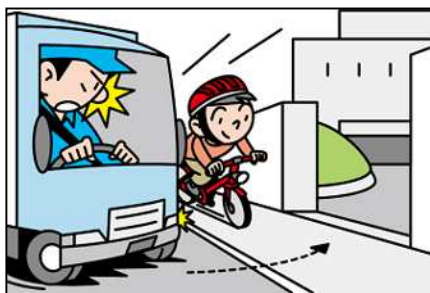

交差点や道路に面した**施設**の出入口では、周囲の車両の動きにも十分注意しましょう。