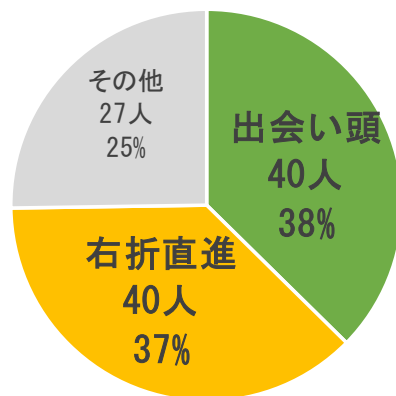

二輪車事故類型別(内訳)

事故にあわないために