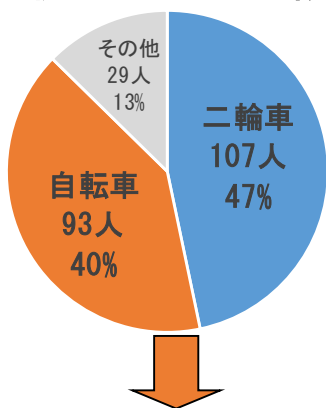

# 交通安全かわら版

令和3年3月  
茨城県警察本部交通総務課  
No. 7

～ 高校生 の 交通 事故 防止 ～

## 高校生が重傷を負う交通事故が 今年に入りすでに3件発生!

状態別高校生の死亡・重傷者数(過去5年)  
H28年～R2年  
(229人)

- 16:10頃 軽乗用車 × **自転車**
- 18:00頃 軽乗用車 × **二輪車**
- 21:30頃 軽貨物車 × **二輪車**

※赤字は高校生