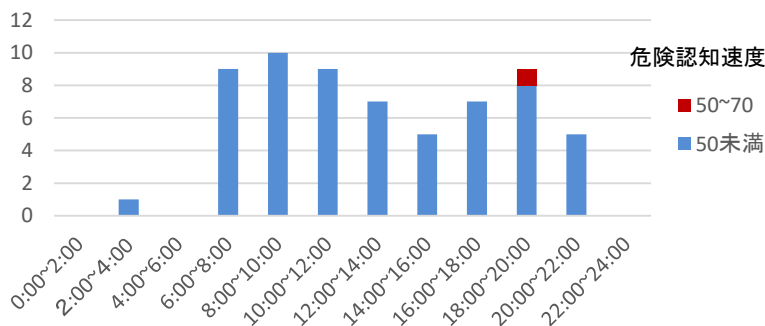

速度取締り指針

ひたちなか警察署の速度取締り重点

重点路線	重点時間帯	区域	規制速度
県道 那珂湊那珂線	7:00～12:00 14:00～18:00	三反田地区	40km/h (指定速度)

★ 重点以外の場所、時間帯であっても、交通指導取締りを実施することがあります。

ひたちなか警察署管内における交通事故実態

県道那珂湊那珂線における
時間帯別人身事故発生状況(過去3年間)

▼県道那珂湊那珂線における時間帯別人身交通事故発生状況は、日中の通勤通学時間帯及び退勤下校時間帯に多く発生する傾向があります。(過去3年間)

▼三反田小学校前を通る県道那珂湊那珂線は速度違反の取締り要望があります。

▼ひたちなか警察署管内における主な路線別の人身交通事故は、県道で最も多く発生しています。(過去3年間)

主な路線別人身事故発生状況(過去3年間)

～令和6年上半年～(令和5年12月1日～令和6年5月31日までの間)

- 今期は、人身事故の発生件数・死者数共に減少しました。
- 飲酒運転による事故が今期は16件で前期(14件)に比べ増加しました。
- 路線別・時間別の事故発生状況では、県道那珂湊那珂線での事故が今期は13件発生し、前期(10件)より増加しています。