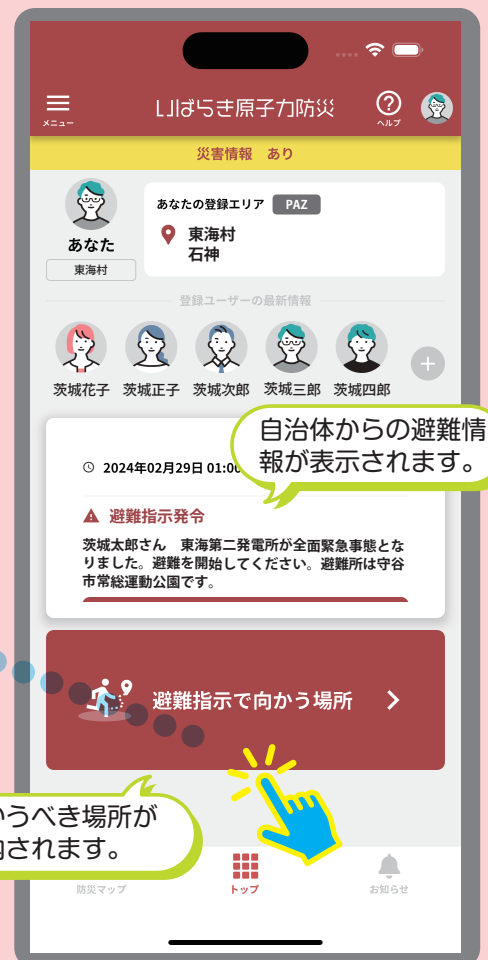

● 原子力の基礎知識が学べます。

● 近くの空間放射線量を確認できます。

iOSはこちら

Androidはこちら

茨城県 原子力

ダウンロード及びご利用は無料ですが、所定のポケット通信が発生し、ユーザーと通信会社のご契約状況によってはポケット通信料が発生します。

1 QRコードからアプリをダウンロード

2 お住まいの地域などの情報を登録

# 平常時

ご自身や大切な人のお住まいの地域等を登録することで一時集合所や避難所などを確認できます。

- ・平常時からご自身や大切な方の一時集合所や避難所を確認できます。
- ・自治体からのお知らせを確認できます。
- ・茨城県で発行している、原子力ハンドブックを見ることができます。

※現在、避難所の調整を進めており、一部表示されない地区があります。また、表示されている避難所などについても、今後変更となる場合があります。

# 緊急時

緊急時には画面が自動で切り替わります。自治体からの避難等に関する情報を確認できます。

自治体から避難指示が出たときに向かう場所（一時集合所や避難退域時検査場所、避難所（※）、避難ルート）が表示されます。

※ここでいう避難所には、避難経路所など住民の方がまず向かうべき場所を含みます。

※現在、避難所の調整を進めており、一部表示されない地区があります。また、表示されている避難所などについても、今後変更となる場合があります。

向かうべき場所が案内されます。