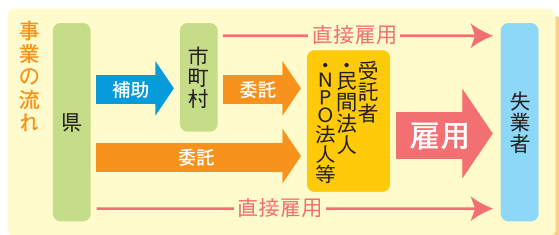

特に開発公社については、問題を先送りすることなく、経営健全化のため

活力あるいばらきづくり

の抜本的な対策を平成二十一年度から講じていきます。

昨年十二月に北関東自動車道の県内全区間が開通するとともに、三月には、首都圏中央連絡自動車道も稲敷インターチェンジまで開通いたしました。また、茨城空港については、韓国のアジアナ航空から、来年三月の開港時にソウル(仁川)便を一日一便就航させるとともに、開港数カ月後に、週三便程度の釜山便の運航も計画しているとの表明がありました。引き続き積極的なPR活動を行い、首都圏第三の空港である茨城空港のさらなる就航路線の確保に努めます。

首都圏第3の空港である茨城空港 (イメージ図)

雇用対策事業について

厳しい雇用情勢の中、職を失った方々のために、国の交付金を財源として、臨時的、または継続的な雇用機会を創出するための事業を行います。事業を行うに当たって、県や市町村または委託を受けた企業などが、以下のような求人募集を行います。

継続的な雇用

- ものづくり産業振興のための人材養成と推進コーディネーターの設置
- 農業実務研修を含む就農相談体制の強化
- 福祉・介護施設における介護補助
- 私立高校における心の相談員