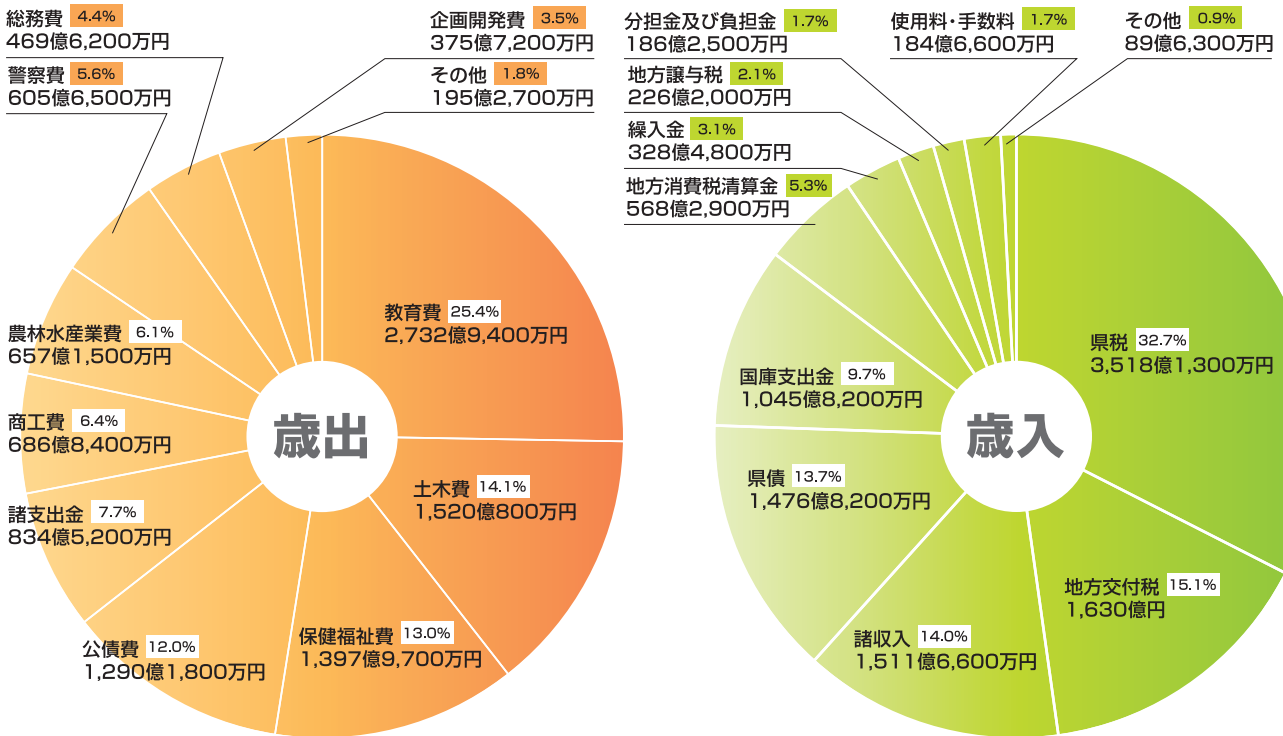

また、国内においては、人口減少が始まる中、未曾有の経済危機とも相まって、地域間格差が拡大しつつ

あります。

こうした中、地域間競争に打ち勝ち、茨城の発展を図っていくためには、雇用の場を確保するための産業大県づくりや交流拠点づくりを進め、一定の定住人口を確保していくことがまず必要であると考えます。

幸い、本県には、最先端の科学技術や高度なものづくり産業が集積しています。昨年十二月にはJ-PARC(大強度陽子加速器)が稼働するなど、世界の技術革新をリードしていく基盤が着々と整ってきています。今後、これらの集積を最大限に活用し、本県が科学技術創造立国日本の重要な拠点となるよう努めていきます。

また、陸・海・空の広域交通ネットワークについても着々と整備が進んでいます。

今後、これらのネットワークを活用して交流の活性化を図りますとともに、より一層の産業振興や企業誘致に努めていきます。そして、そこから生まれてくる活力を生かし、福祉・医療や生活環境の充実を図りますとともに、活力あるいばらきづくりを担う人材の育成に努め、「人が輝く 元気で住みよい いばらき」づくりに全力で取り組みます。

一般会計予算の内訳

予算総額 1兆765億9,400万円

経済・雇用対策

県内の景気は、海外経済の減速などを背景に急激に悪化しており、企業の業況感も大幅に悪くなっています。また、雇用についても、一月の有効求人倍率は〇・六二倍と八カ月連続で低下し、ますます厳しさを増しています。県では、昨年十二月に「茨城県緊急経済・雇用対策本部」を設置し、中小企業の資金繰り支援、離職者を対象とした臨時職員の募集や県営住宅の提供などの対策を講じてきました。