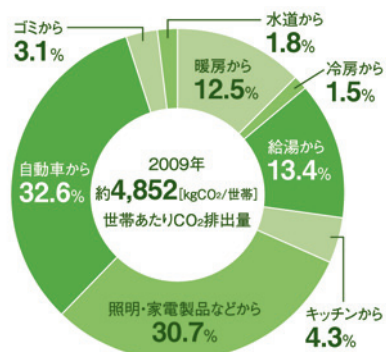

家庭からのCO₂用途別内訳

出典：(独)国立環境研究所 温室効果ガス インベントリオフィス

環境について学びたい方へ

環境学習教材の開発や講座の開催など、さまざまな施策を行っています。

●環境学習教材の開発や講座の開催

・子ども向け環境学習教材の開発

電気や水の大切さなど身近なエコを取り上げ、年齢別にカードや冊子で学べる教材を開発。教材の貸し出しも行っていきます。

・環境アドバイザーの派遣

学校や自治会などが行う環境学習会に専門家を派遣しています。

・エコカレッジの開催

環境問題の基礎知識を習得できる講座で、2コース開講。

「体験コース」…講義やグループワークの講座

「導入コース」…穴埋問題やレポート作成からなる通信講座

受講生募集中!
6月15日(金)
まで

●自然環境の保護

・筑波山の保全

筑波山のブナの保護のあり方についてまとめた「筑波山ブナ林保全指針」を策定。また、筑波山について学ぶ「筑波山アカデミー」の受講生を募集しています。(開講日:6/21、8/9、10/18)

・希少野生生物の保護

絶滅のおそれのある野生植物の状況をまとめたレッドリストを改訂しました。希少野生生物の保護活動にご活用ください。

教材貸し出しや講座受講を希望される方は、県環境政策課までお問い合わせください。