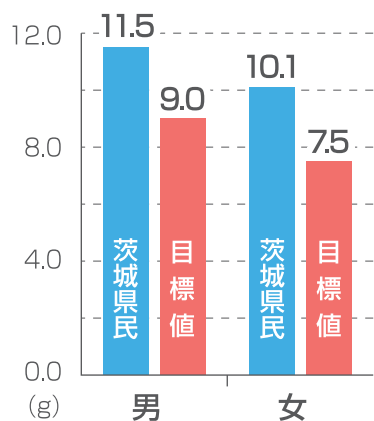

疾患名		男	女
脳血管疾患	全国ワースト	9位	5位
急性心筋梗塞	全国ワースト	7位	5位

平成22年都道府県別年齢調整死亡率

食塩の摂取量 (成人1人1日当たり)

男女とも、目標値より約2.5g塩分を取り過ぎ!
調味料は控えめにし、子どもの頃から「うす味・適塩」を心がけましょう。

野菜の摂取量 (成人1人1日当たり)

男女とも、目標値の350gより小鉢一皿分不足。
いつもの食卓にサラダやお浸しなど、もう一品野菜料理を増やしましょう!