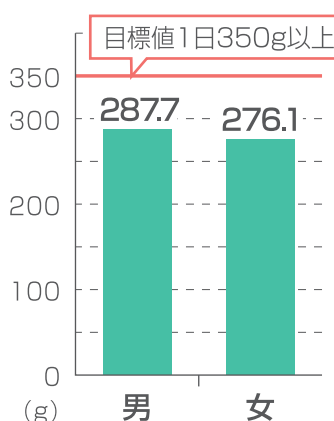

疾患名		男	女
脳血管疾患	全国ワースト	9位	5位
急性心筋梗塞	全国ワースト	7位	5位

平成22年都道府県別年齢調整死亡率

食塩の摂取量 (成人1人1日当たり)

男女とも、目標値より約2.5g塩分を取り過ぎ!
調味料は控えめにし、子どもの頃から「うす味・適塩」を心がけましょう。

野菜の摂取量 (成人1人1日当たり)

男女とも、目標値の350gより小鉢一皿分不足。
いつもの食卓にサラダやお浸しなど、もう一品野菜料理を増やしましょう!