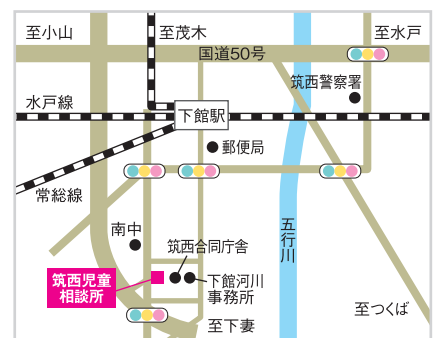

### 中央児童相談所等が移転します

中央児童相談所および筑西児童相談所が、下記の住所へ移転します。

●中央児童相談所(移転日:10/1)

新住所:〒310-0005水戸市水府町864-16

☎029(221)4150 FAX 4536

●筑西児童相談所(移転日:9/18)

新住所:〒308-0841筑西市二木成615

☎0296(24)1614 FAX 6421