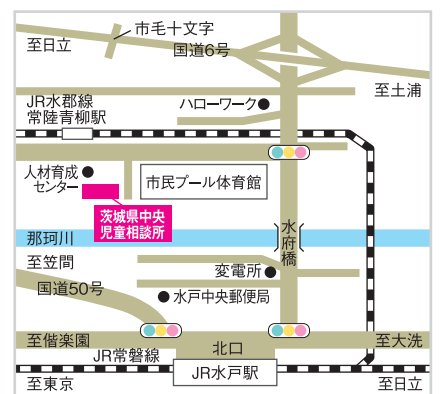

●筑西児童相談所(移転日:9/18)

新住所:〒308-0841筑西市二木成615

☎0296(24)1614 FAX 6421