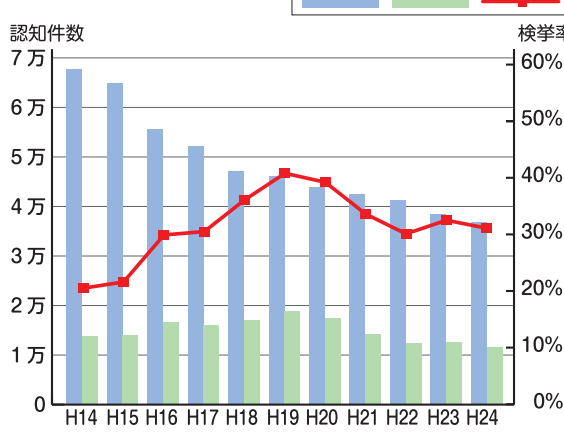

## いばキラTVの視聴方法

パソコンやスマートフォンで、いつでもどこでも好きな時に見ることができます。

- ① インターネットで **いばキラ** と **検索**
- ② いばキラTVの**トップページ**から**好きな番組**を選ぶ

ライブ番組

トップページで見られます。

オンデマンド番組

オンデマンドボタンを押して好きなチャンネルを選びます。

他にも番組がたくさん!

# 安全で安心して暮らせる社会を

県民の皆さんが安全で安心して暮らせる社会を目指し、日々事件の早期解決に全力で取り組む茨城県警察の犯罪捜査について、ご紹介します。

県警察本部県民安心センター ☎029(301)0110

いばらき女性特派員：一瀬小夜

犯罪の認知件数は減少していますが、窃盗や振り込め詐欺といった身近な犯罪は、依然として多く発生しています。なかでも窃盗は、警察が認知している刑法犯の約8割を占めています。窃盗には、空き巣や事務所荒らし、自転車・自動車の窃盗などがありますが、茨城県は10万人当たりの自動車の窃盗の被害件数が、全国で一番多くなっています。運送トラックが狙われやすく、警察では防犯カメラの設置やGPSによる追跡装置の搭載などを推奨しています。

刑法犯の認知・検挙状況

県内の犯罪の認知件数は、平成15年以降10年連続で減少しています。平成24年1年間の認知件数は、ピーク時の平成14年に比べ、約半分の3万6千873件でした。