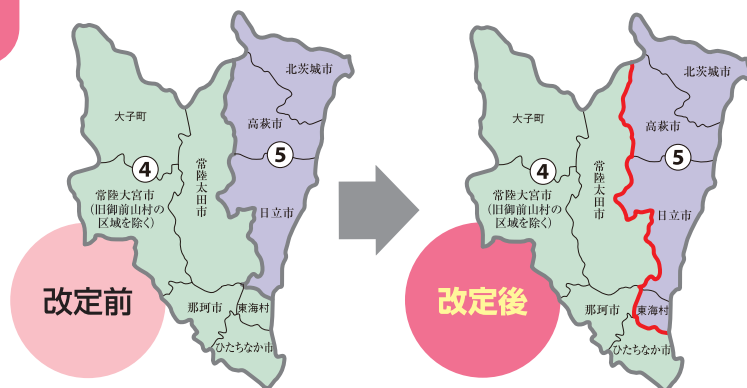

### 第37回茨城県郷土民俗芸能の集い

民俗芸能の素晴らしい公演が、西塩子の回り舞台(常陸大宮市西塩子地区に伝えられてきた日本最古の組立式農村歌舞伎舞台)で開催されます。入場無料。

日時▶10/26(土) 13時~15時30分  
会場▶大宮公民館塩田分館グラウンド  
常陸大宮市北塩子2163  
内容▶八木節源太おどり(城里町)  
東金砂神社田楽舞(常陸太田市)  
天満宮祭礼屋台囃子・郷土民謡(ひたちなか市)  
西塩子の子ども歌舞伎(常陸大宮市)

### 建設フェスタ2013

建設産業の魅力を体験できるイベントを開催します。入場無料。

日時▶10/27(日) 9時~16時  
会場▶笠松運動公園(ひたちなか市)  
内容▶建設機械体験、親子競演丸太切り、測量体験、木工工作体験、クイズラリー、ミニ上棟式など。

※ミニ上棟式の参加には、要事前申し込み  
問 県検査指導課 ☎029(301)4386

### 第15回臓器移植推進国民大会

臓器移植推進国民大会が、今年(は)茨城県で開催されます。臓器移植の現状を知り、命の尊さについて考えてみませんか? 入場無料。

日時▶10/27(日) 13時30分~  
会場▶県立県民文化センター(水戸市)  
申込方法▶代表者氏名、電話番号、参加人数を明記し、FAXにて申し込み

締め切り▶10/11(金)

問・申 県薬務課  
☎029(301)3384 ㊟3399

## 衆議院小選挙区の区割りの改定

一票の較差を緊急に是正するため、衆議院小選挙区の区割りが改定され、本県では、東海村が茨城県第4区から第5区に編入されました。次の衆議院議員総選挙からは、新しい選挙区で選挙が行われます。

問 県選挙管理委員会 ☎029(301)2462  
HP「茨城県選挙管理委員会」で検索