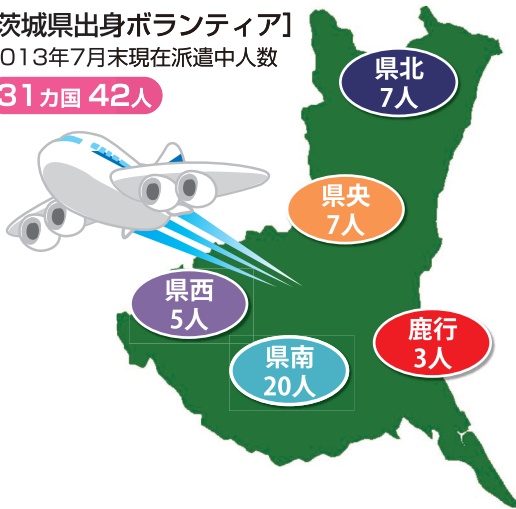

# 茨城県の国際化推進施策

社会経済のグローバル化、ボーダーレス化が進展するなか、本県においても、約5万人の外国人が在住しているほか、経済・文化などの面で諸外国との多様な交流機会が拡大しつつあります。このような状況のもと、本県では、**①多文化共生の社会づくり**

**②国際感覚豊かな人づくり****③国際交流・協力の促進****④国際化推進体制の充実・強化**の

4つを柱とする「茨城県国際化推進計画」(計画期間H23~27年度)に基づき、国際化推進のための取り組みを進めています。

県の国際化推進施策の一環として、JICAボランティア事業(青年海外協力隊等の派遣事業)を紹介します。

☎ 県国際課 ☎029(301)2862

[茨城県出身ボランティア]  
2013年7月末現在派遣中人数

31カ国 42人

茨城県からは、これまで延べ約900人にのぼる方々が、80カ国で各自の専門的な知識や経験を生かし、活動してきました。そのうち、派遣された教員23人が、帰国後の学校現場で、国際社会で活躍する青少年の育成や県内の国際理解の促進に貢献しています。そのほかにも、多くの方が経験を生かし、国内の各地域や世界で活躍しています。