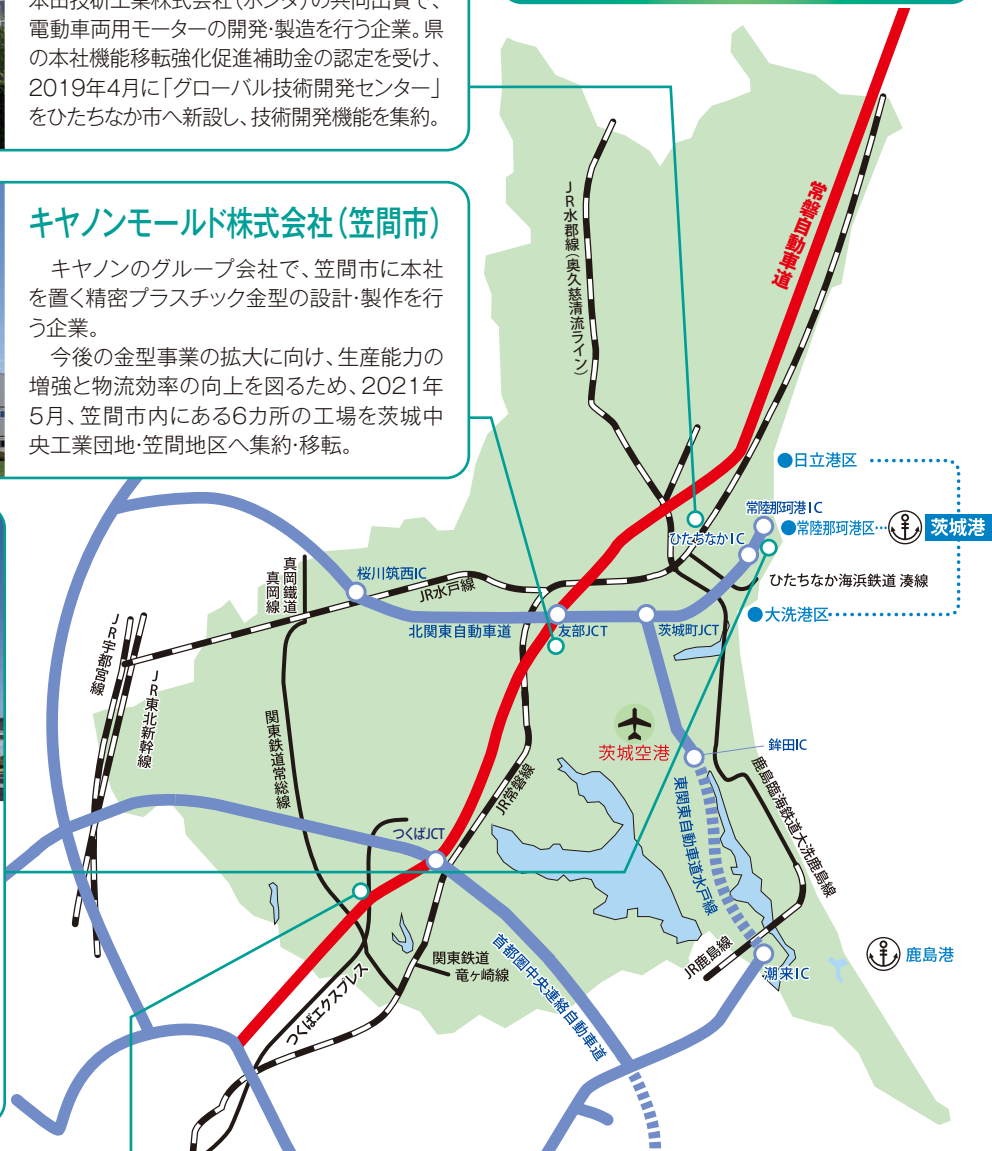

東京からのアクセスの良さや、つくば市の研究機関に近接していることに加え、各種補助制度をはじめとした茨城県の充実したサポートがあったため、茨城県への立地を決めました。

近年の主な立地企業

今後の企業誘致について

◆最先端分野の誘致をさらに加速

国が策定した「グリーン成長戦略」を踏まえ、特に半導体などデジタル関連分野や次世代自動車産業分野の誘致を加速します。

◆新たな産業用地の確保

市町村の開発計画を積極的に支援し、特に産業用地が不足している圏央道沿線地域では、つくばみらい市福岡地区において約20年ぶりに県による新たな工業団地の造成を進めており、2023年度中の企業への引渡し開始を目指します。