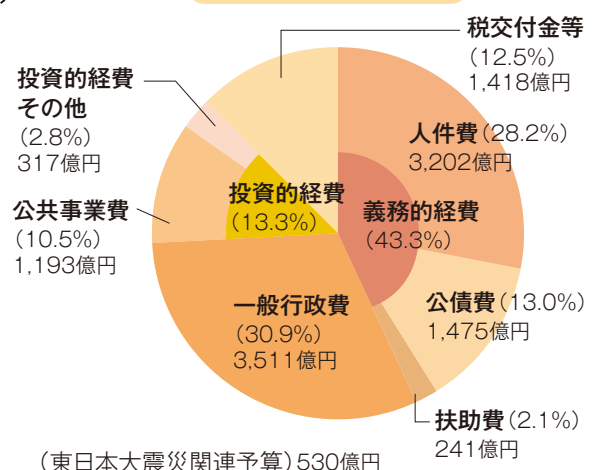

この総合計画の基本理念である「活力があり、県民が日本一幸せな県」の実現に向け、昨年度に引き続き「新しい豊かさ」「新しい安心安全」「新しい人財育成」「新しい夢・希望」の4つのチャレンジを推進していきます。

また、本年度は、これまでにまいた種から出た芽を、大きく育てる年と位置付け、施策の効果をきめ細かく分析し、必要に応じて内容の見直しや、新たな取り組みを実施し、「新しい茨城づくり」への挑戦を加速させていきます。

今回は、平成31年度の当初予算について概要と主な新規・拡充事業を中心にご紹介します。

県財政課 ☎029(301)2343

一般会計予算総額 1兆1,357億円 (前年度比+240億円、+2.2%)

歳入

歳出

歳出を県民1人あたりに換算すると 合計約39万円

歳出(性質別内訳)

義務的経費… 職員給与や県債返済など、支出が義務付けられているもの
 扶助費… 生活保護や児童扶養手当などに使われるもの
 一般行政費… 補助金や貸付金など一般的な施策に使われるもの
 投資的経費… 道路や建物など、将来に形を残すものに使われるもの

I「新しい豊かさ」へのチャレンジ

力強い産業の創出とゆとりある暮らしを育み、新しい豊かさを目指します

ピックアップ

新 本県の人手不足の解消を図ることを目的として、「外国人材支援センター」を設置し、県内企業向けセミナー・研修会の開催や、県内視察バスツアーを通じたPRなどによる外国人労働者の人材確保、生活に関する相談、eラーニングシステムの提供による日本語教育の支援などを行います。

<外国人材活躍促進事業>7,500万円