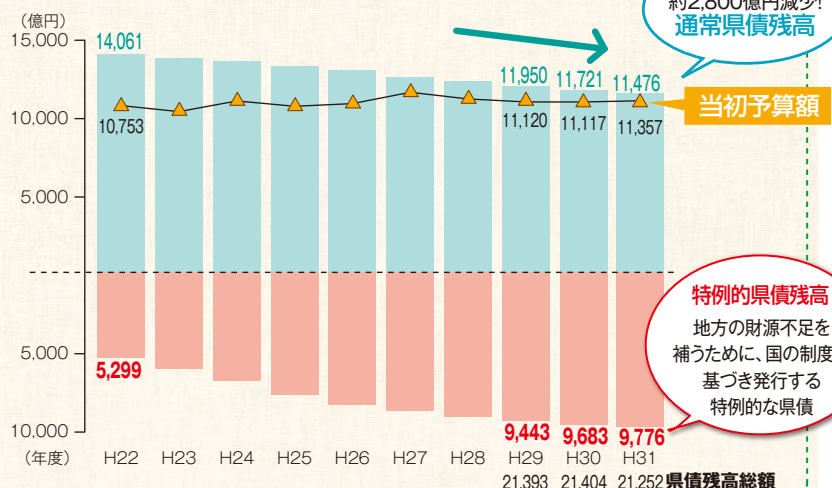

昨年度は、がん患者約370人のウィッグ購入などを支援

茨城県の財政は健全なの？

● 借金に依存しない財政構造を示す「プライマリーバランス」は、黒字を維持しています。

<平成31年度当初予算のプライマリーバランス>
294億円の黒字

● 特例的県債を除く県債残高(通常県債残高)は、平成18年度末の1兆4,288億円をピークに、近年、減少し続けています。

<平成31年度末の通常県債残高>
245億円の減(前年度比)