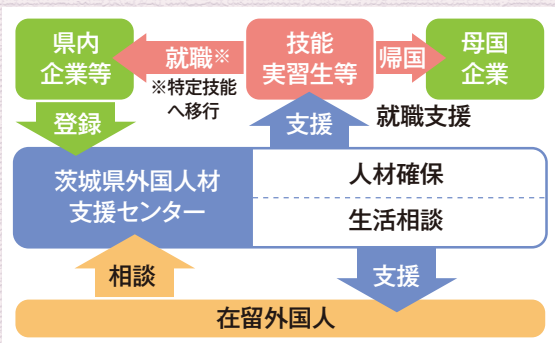

この総合計画の基本理念である「活力があり、県民が日本一幸せな県」の実現に向け、昨年度に引き続き「新しい豊かさ」「新しい安心安全」「新しい人財育成」「新しい夢・希望」の4つのチャレンジを推進していきます。

また、本年度は、これまでにまいた種から出た芽を、大きく育てる年と位置付け、施策の効果をきめ細かく分析し、必要に応じて内容の見直しや、新たな取り組みを実施し、「新しい茨城づくり」への挑戦を加速させていきます。

今回は、平成31年度の当初予算について概要と主な新規・拡充事業を中心にご紹介します。

県財政課 ☎029(301)2343

一般会計予算総額 1兆1,357億円 (前年度比+240億円、+2.2%)

歳入

歳出

歳出を県民1人あたりに換算すると 合計約39万円

歳出(性質別内訳)

義務的経費… 職員給与や県債返済など、支出が義務付けられているもの
 扶助費… 生活保護や児童扶養手当などに使われるもの
 一般行政費… 補助金や貸付金など一般的な施策に使われるもの
 投資的経費… 道路や建物など、将来に形を残すものに使われるもの

I「新しい豊かさ」へのチャレンジ

力強い産業の創出とゆとりある暮らしを育み、新しい豊かさを目指します

ピックアップ

新 本県の人手不足の解消を図ることを目的として、「外国人材支援センター」を設置し、県内企業向けセミナー・研修会の開催や、県内視察バスツアーを通じたPRなどによる外国人労働者の人材確保、生活に関する相談、eラーニングシステムの提供による日本語教育の支援などを行います。

<外国人材活躍促進事業>7,500万円