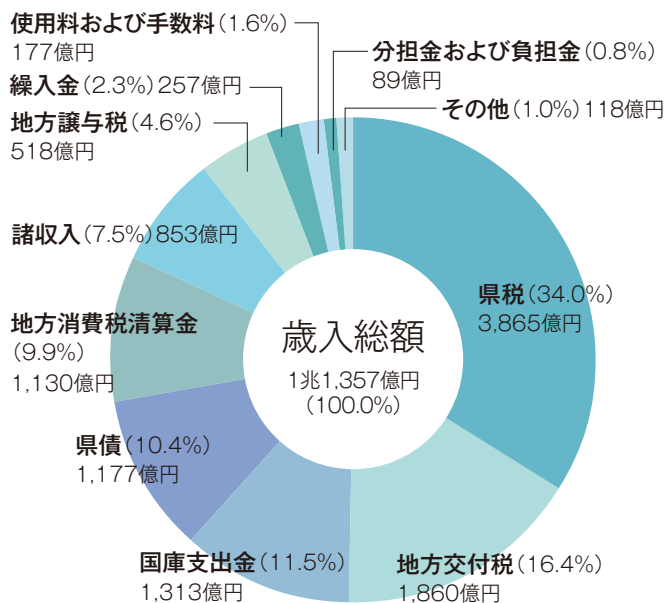

この総合計画の基本理念である「活力があり、県民が日本一幸せな県」の実現に向け、昨年度に引き続き「新しい豊かさ」「新しい安心安全」「新しい人財育成」「新しい夢・希望」の4つのチャレンジを推進していきます。

また、本年度は、これまでにまいた種から出た芽を、大きく育てる年と位置付け、施策の効果をきめ細かく分析し、必要に応じて内容の見直しや、新たな取り組みを実施し、「新しい茨城づくり」への挑戦を加速させていきます。

今回は、平成31年度の当初予算について概要と主な新規・拡充事業を中心にご紹介します。

県財政課 ☎029(301)2343

一般会計予算総額 1兆1,357億円 (前年度比+240億円、+2.2%)

歳入

歳出

歳出を県民1人あたりに換算すると 合計約39万円

歳出(性質別内訳)

義務的経費… 職員給与や県債返済など、支出が義務付けられているもの
 扶助費… 生活保護や児童扶養手当などに使われるもの
 一般行政費… 補助金や貸付金など一般的な施策に使われるもの
 投資的経費… 道路や建物など、将来に形を残すものに使われるもの