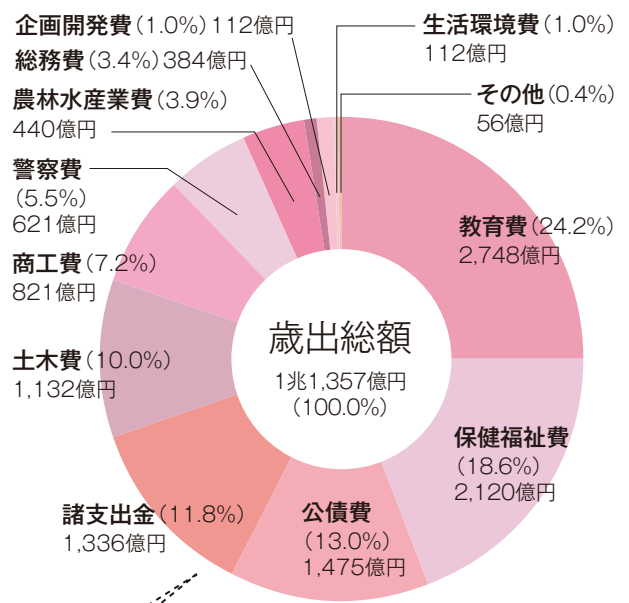

この総合計画の基本理念である「活力があり、県民が日本一幸せな県」の実現に向け、昨年度に引き続き「新しい豊かさ」「新しい安心安全」「新しい人財育成」「新しい夢・希望」の4つのチャレンジを推進していきます。

また、本年度は、これまでにまいた種から出た芽を、大きく育てる年と位置付け、施策の効果をきめ細かく分析し、必要に応じて内容の見直しや、新たな取り組みを実施し、「新しい茨城づくり」への挑戦を加速させていきます。

今回は、平成31年度の当初予算について概要と主な新規・拡充事業を中心にご紹介します。

県財政課 ☎029(301)2343

一般会計予算総額 1兆1,357億円 (前年度比+240億円、+2.2%)

歳入

歳出

歳出を県民1人あたりに換算すると 合計約39万円

歳出(性質別内訳)

義務的経費… 職員給与や県債返済など、支出が義務付けられているもの
 扶助費… 生活保護や児童扶養手当などに使われるもの
 一般行政費… 補助金や貸付金など一般的な施策に使われるもの
 投資的経費… 道路や建物など、将来に形を残すものに使われるもの

I「新しい豊かさ」へのチャレンジ

力強い産業の創出とゆとりある暮らしを育み、新しい豊かさを目指します

ピックアップ

新 本県の人手不足の解消を図ることを目的として、「外国人材支援センター」を設置し、県内企業向けセミナー・研修会の開催や、県内視察バスツアーを通じたPRなどによる外国人労働者の人材確保、生活に関する相談、eラーニングシステムの提供による日本語教育の支援などを行います。

<外国人材活躍促進事業>7,500万円