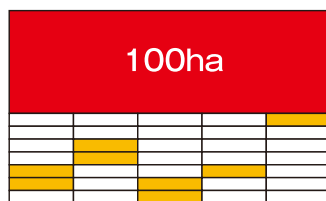

分散・錯綜した農地を担い手に集約化