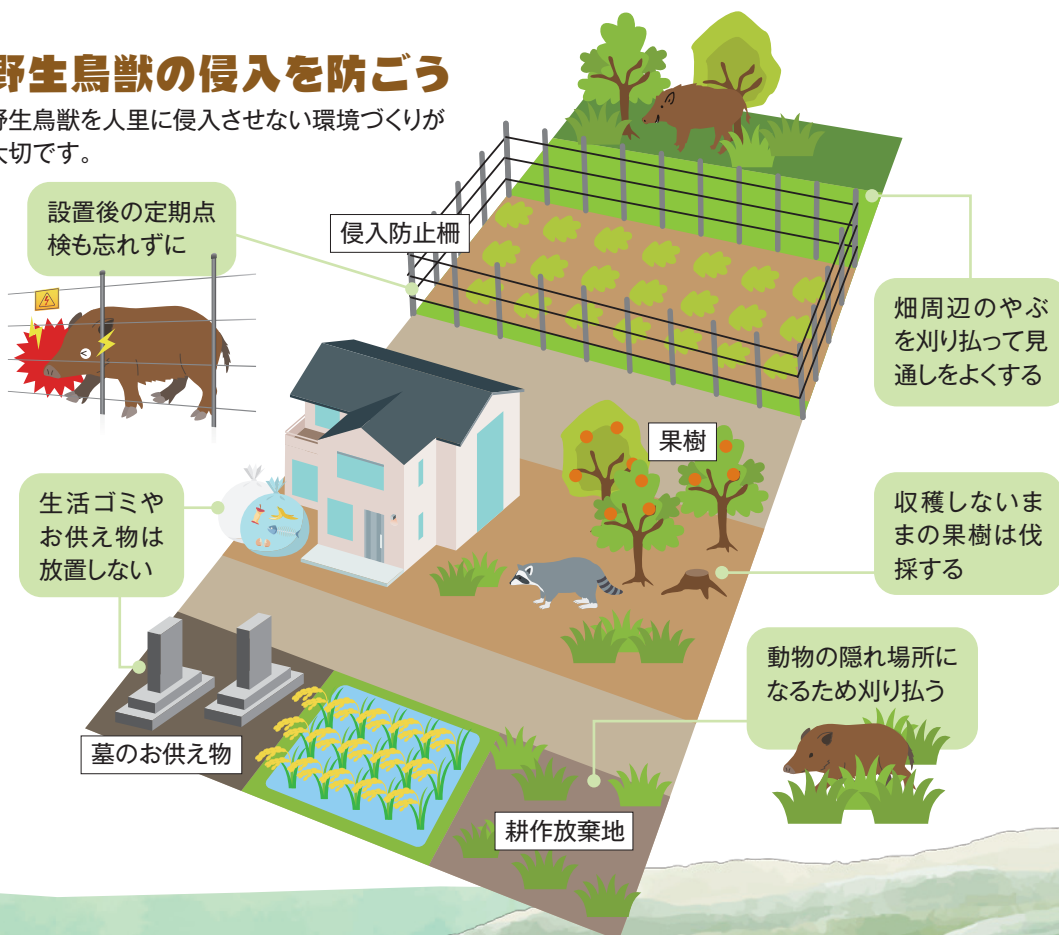

県環境政策課 ☎029(301)2946
 県農村計画課 ☎029(301)4264

！人身事故多発 イノシシ出没中

イノシシは本来、臆病でおとなしい性質ですが、興奮状態にある場合や、至近距離で突然出会った場合は注意が必要です。また、発情期（晩秋～冬）だけでなく、年中出没の可能性があります。

もしイノシシに遭遇したら

慌てず、騒がず、ゆっくり行動

急に走って逃げようとするのは、イノシシを興奮させるので大変危険です。興奮している場合は、後ろを向くと襲ってくることもあるので、なるべく背中を見せないで、ゆっくりと後退しましょう。その際にはカバンなどで、太い血管が通っている腿の内側を守るのも◎

攻撃・威嚇は×

追いかけたり、石を投げたりしてはいけません。興奮して突進されたり、噛みつかれたりすることがあります。

うり坊（イノシシの子）に近づかないで！

近くに母イノシシがいる可能性が高いです。また、絶対に食べ物を与えないでください。人への警戒心を低下させ、「人は食べ物供給源である」と学習させてしまいます。

野生鳥獣の侵入を防ごう

野生鳥獣を人里に侵入させない環境づくりが大切です。

WANTED!

特定外来生物、見かけませんか？

〇県生物多様性センター ☎029(301)2940

キョン

体高30~40cm程度の小型のシカで、生後約半年で繁殖可能となる。目の下に大きな臭腺(眼下腺)があり、オスは12~15cm程度の角と発達した牙がある。「ギャー」という特徴的な大きな声で鳴く。

環境省提供

【目撃情報・捕獲褒賞金制度】

県内目撃情報を写真や動画とともに提供すると、1情報あたり2000円。周囲を含めて撮影してください。捕獲者(*)には1頭あたり30000円を交付。

※捕獲には狩猟免許、有害鳥獣捕獲許可が必要です。

アライグマ

頭胴長40~60cm。県内ほぼ全域で生息が確認されており、農作物への食害や家屋侵入などの被害が出ている。かわいらしい外見とは異なり非常に狂暴。噛む力も強く、鋭い牙を持っているので、噛まれると大けがをする可能性がある。感染症のリスクもあるので注意。

【目撃したら】

お住まいの市町村へご連絡ください。

外来カミキリムシ

クビアカツヤカミキリ
首は鮮やかな赤色。サクラ、モモ、ウメの木に生息。