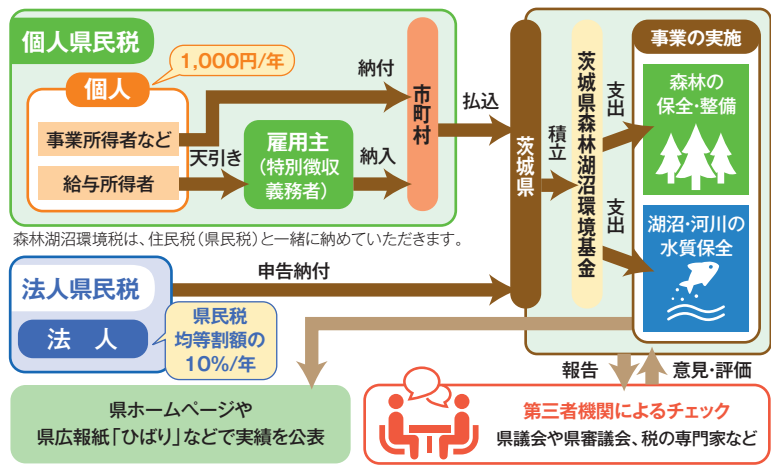

ツヤハダゴマダラカミキリ
羽に多数の白斑がある。アキニレ、カツラの木に生息。

樹木の内部を食い荒らす。県内12市町で確認されているが、他の地域にも生息している可能性あり。7月が成虫発生のピーク。

【いばらきカミキリみつけ隊】

退治した外来カミキリムシを窓口に持ち込んだ方に、奨励金や限定グッズを贈呈します。(9月末まで)

特定外来生物ってなに？

外来生物のうち、生態系や農林水産業、人の生命・身体へ被害を及ぼす恐れがある生物(法律で指定)を指します。特定外来生物は、飼育や栽培、生きたままの運搬などが規制されています。

見分け方をご紹介 クイズ アライグマはどれかな？

A.アナグマ B.タヌキ C.ハクビシン D.アライグマ※特定外来生物

／皆さんからの／ 森林湖沼環境税で茨城の自然が守られています

【県税務課（税の仕組み）】

県林政課森づくり推進室（森林）
環境対策課水環境室（湖沼・河川）

☎029(301)2418
☎029(301)4021
☎029(301)2968

県では、森林や湖沼・河川を県民共有の財産として良好な状態で次世代に引き継ぐため、「森林湖沼環境税」を導入しています。

皆さんに納めていただいた税は、森林の保全・整備や湖沼・河川の水質保全に活用しています。

▲より詳しい実績はこちらから

森林湖沼環境税の仕組み（令和8年度まで）

納める人 県内に住所や事業所などがある個人※、法人
※個人県民税均等割を納める人と同じ

令和5年度の取り組み

高度処理型浄化槽設置などへの補助 **917件**

生活排水などの対策

下水道・農業集落排水施設への接続補助 **551件**

工場・事業場への立入検査 **1,560件**

農地・畜産対策

霞ヶ浦・湖沼流域内で生産された堆肥の流域外農地での利用 **115ha**

良質な堆肥を生産するための施設整備などへの補助 **2か所**

森林整備
再造林 **154ha**
間伐 **518ha**

スマート林業技術を導入した経営体 **5経営体**

自立した経営による森林管理

建築物の木造化・木質化など **3施設**