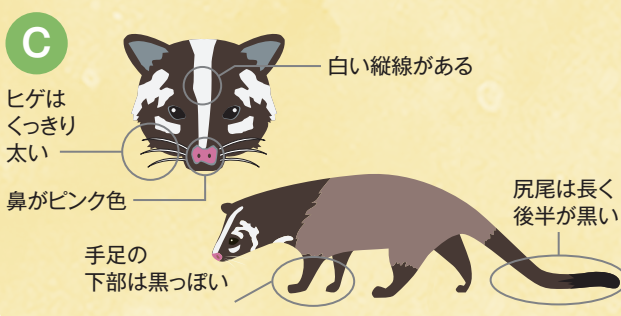

〇県生物多様性センター ☎029(301)2940

キョン

体高30~40cm程度の小型のシカで、生後約半年で繁殖可能となる。目の下に大きな臭腺(眼下腺)があり、オスは12~15cm程度の角と発達した牙がある。「ギャー」という特徴的な大きな声で鳴く。

環境省提供

【目撃情報・捕獲褒賞金制度】

県内目撃情報を写真や動画とともに提供すると、1情報あたり2000円。周囲を含めて撮影してください。捕獲者(*)には1頭あたり30000円を交付。

※捕獲には狩猟免許、有害鳥獣捕獲許可が必要です。

アライグマ

頭胴長40~60cm。県内ほぼ全域で生息が確認されており、農作物への食害や家屋侵入などの被害が出ている。かわいらしい外見とは異なり非常に狂暴。噛む力も強く、鋭い牙を持っているので、噛まれると大けがをする可能性がある。感染症のリスクもあるので注意。

【目撃したら】

お住まいの市町村へご連絡ください。

外来カミキリムシ

クビアカツヤカミキリ
首は鮮やかな赤色。サクラ、モモ、ウメの木に生息。

ツヤハダゴマダラカミキリ
羽に多数の白斑がある。アキニレ、カツラの木に生息。

樹木の内部を食い荒らす。県内12市町で確認されているが、他の地域にも生息している可能性あり。7月が成虫発生のピーク。

【いばらきカミキリみつけ隊】

退治した外来カミキリムシを窓口に持ち込んだ方に、奨励金や限定グッズを贈呈します。(9月末まで)

特定外来生物ってなに？

外来生物のうち、生態系や農林水産業、人の生命・身体へ被害を及ぼす恐れがある生物(法律で指定)を指します。特定外来生物は、飼育や栽培、生きたままの運搬などが規制されています。

見分け方をご紹介 クイズ アライグマはどれかな？

A.アナグマ B.タヌキ C.ハクビシン D.アライグマ※特定外来生物

／皆さんからの／ 森林湖沼環境税で茨城の自然が守られています

【県税務課（税の仕組み）】

県林政課森づくり推進室（森林）
環境対策課水環境室（湖沼・河川）

☎029(301)2418
☎029(301)4021
☎029(301)2968

県では、森林や湖沼・河川を県民共有の財産として良好な状態で次世代に引き継ぐため、「森林湖沼環境税」を導入しています。