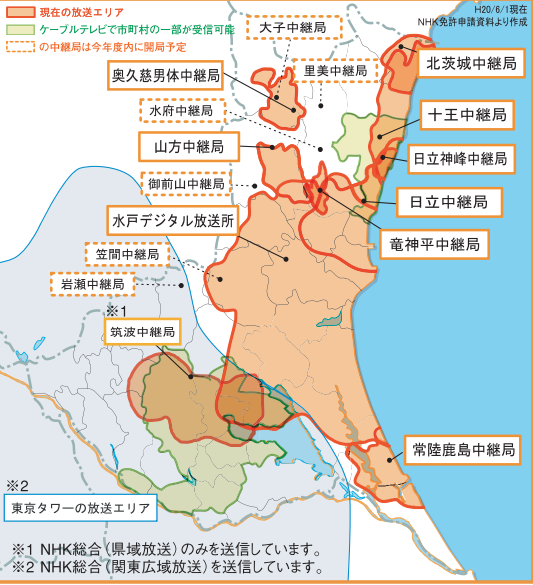

あなたの意思で救える命があります

現在 臓器不全で移植を待っている方が国内におよそ1万2千人もいます。あなたの意思が正確に伝わることで、救える命がたくさんあります。

臓器提供意思表示カードは、市町村役場、保健所および警察署などの窓口で入手できますので、意思表示にご協力ください。

県業務課
☎029(301)3384 FAX3399

平成20年度秋季都市緑化祭のご案内

各会場で緑化教室やみんなの花壇づくりなど、さまざまなイベントを予定しています。皆さまのご来場をお待ちしています。

10/5(日)港公園(神栖市)
10/12(日)笠間芸術の森公園(笠間市)
10/13(月)東西総合公園(筑西市)
10/19(日)砂沼広域公園(下妻市)、国営ひたち海浜公園(ひたちなか市)
10/26(日)偕楽園公園千波湖南側ふれあい広場(水戸市)、大子広域公園(大子町)
11/1(土)鹿島灘海浜公園(鉾田市)

県公園街路課
☎029(301)4650 FAX4669

DV相談窓口について

配偶者からの暴力は、重大な人権侵害です。県では、ドメスティック・バイオレンス(DV)に関する相談窓口として、配偶者暴力相談支援センターを設置しています。(相談無料)一人で悩まずに相談してください。

電話相談▼平日/9時~21時
土日祝日/9時~17時
来所相談▼9時~17時
☎配偶者暴力相談支援センター
☎029(221)4166

放送開始4周年!! いばらきの地域情報満載、NHK県域デジタルテレビ放送

平成16年10月の放送開始以来、地域に密着した最新のニュースや生活に役立つ情報を放送してきたNHK県域デジタルテレビ放送は、今年10月で4周年を迎えました。

NHK地上デジタルテレビ放送のエリアのめやす

NHK県域デジタルテレビ放送の視聴について

NHK県域デジタルテレビ放送は、水戸デジタル放送所・日立・山方・十王・常陸鹿島・筑波・奥久慈男体・北茨城・竜神平・日立神峰の各中継局の電波を受信できるエリアで視聴することができます。現在、約69万世帯(県内世帯の約70%)でご覧いただけるようになっており、今後、2011年(平成23年)の地上デジタル放送への完全移行に向け、順次中継局を整備し、視聴エリアが拡大される予定です。
※地上デジタル放送は、関東広域地上デジタル放送視聴可能エリアも含めると、平成20年8月現在、県内の約96%の世帯でご覧いただけます。