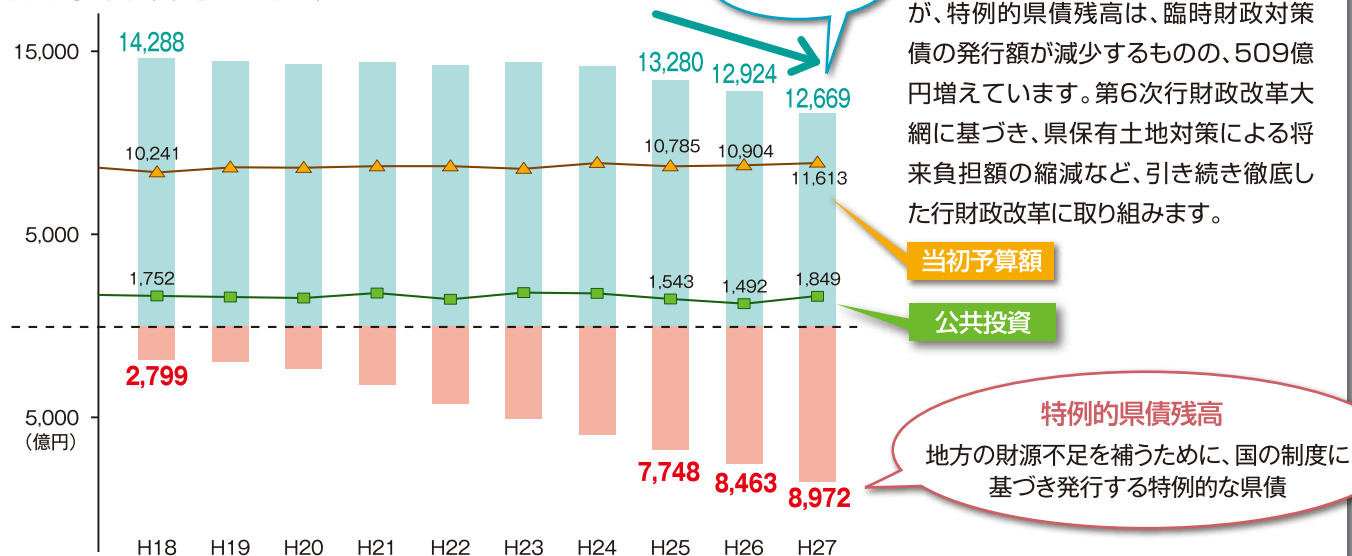

(平成26年度補正予算)

地域活性化・地域住民生活等緊急支援交付金の活用事業について

国の補正予算による2種類の交付金(地域消費喚起・生活支援型、地方創生先行型)を活用し、平成27年度当初予算と一体的にさまざまな事業を実施します。その中の主な事業を紹介します。

①地域消費喚起・生活支援型関連事業

(平成26年度補正予算計上：26億円)

- 厳選した県産品を掲載したオリジナルギフトカタログによる割引販売を実施します
  (いばらきプレミアム商品カタログ販売促進事業)
  1億7,300万円
- インターネットを活用した農産物、菓子などの加工品、工芸品の割引販売を行います
  (県産品インターネット販売促進事業)
  1億2,400万円
- 本県への宿泊観光客などの回復のため、プレミアム付き宿泊券などを発行します
  (いばらきプレミアム観光推進事業)
  4億5,000万円
- 子育て家庭、シニア世代が市町村発行のプレミアム商品券を購入する際の割引や、ひとり親家庭などに対する図書カードの配布を行います
  (子育て家庭・シニア応援事業)
  9億6,600万円

②地方創生先行型関連事業

(平成26年度補正予算計上：16億円)

- 海外展開を目指す中小企業の海外における販路拡大を支援します
  (いばらき中小企業海外展開プロモート事業)
  3,100万円
- 平成28年4月の開校に向けた笠間陶芸大学の体制整備や周知活動を行います
  (笠間陶芸大学校開設準備等事業)
  6,900万円
- 移住などのための相談窓口の東京都内への設置や、情報発信のためのポータルサイトを開設します
  (いばらき移住・二地域居住推進強化事業)
  1,800万円
- アートフェスティバルの開催に向けた作品の制作や広報活動を行います
  (県北アートフェスティバル開催準備等事業)
  1億1,500万円

行財政改革の推進