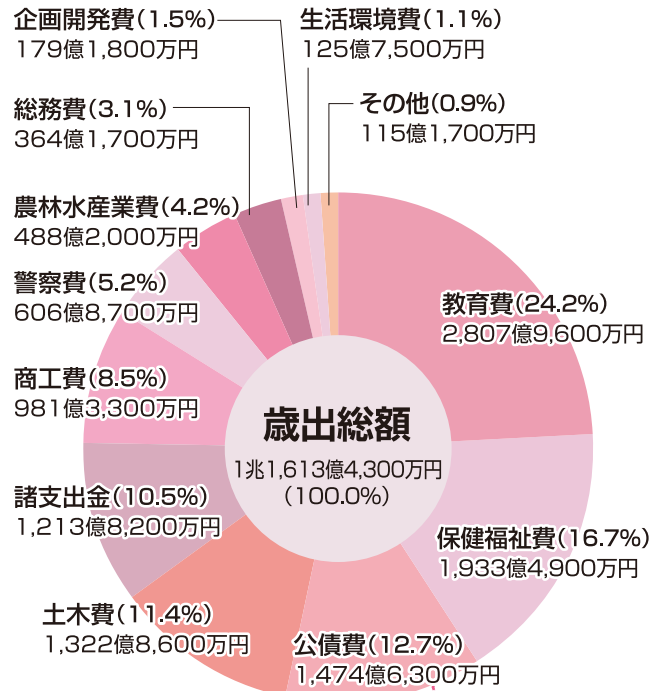

沿線地域はもとより、県全体の魅力を磨き上げ、発信してまいります。

今後、さらに乗り入れ本数を増やすためには、一人でも多くの方に常磐線を利用していただくことが重要です。県では、関係機関と連携しながら、二層の利用促進を図るとともに、

3月14日、上野東京ラインが開業し、常磐線の東京駅、品川駅乗り入れが、ついに実現しました。上り、下りを合わせた1日の乗り入れ本数は121本となり、特急列車については、朝夕夜間帯の一部列車を除いて、全74本中44本が品川駅発着となりました。

茨城県知事
橋本 昌

●特集
平成27年度茨城県予算

●いばらきクロスアップ
茨城空港開港5周年

●お知らせひろば
第14回 大好き
いばらき ふれあいまつり ほか

●これ、自慢できます!!
精緻で豪壮な山車!
日立風流物

茨城県広報紙

特集 平成27年度茨城県予算

東日本大震災からの復旧・復興に引き続き取り組むとともに、経済・雇用対策、「産業大県・生活大県」づくりを推進します。予算の概要と主な事業をお知らせします。

県財政課 ☎029(301)2343 平成27年度予算のさらに詳しい内容は [茨城県財政課](#)

一般会計予算(総額1兆1,613億4,300万円)

歳入

歳出

※地方消費税の引き上げに伴う対応について

地方消費税の税率引き上げ(1%→1.7%)に伴う増収額186億円(都道府県間清算および市町村交付金交付後)については、その全額を、社会保障施策に要する経費の財源に充当しています。

歳出(性質別内訳)

歳出を県民1人あたりに換算すると 合計約40万円