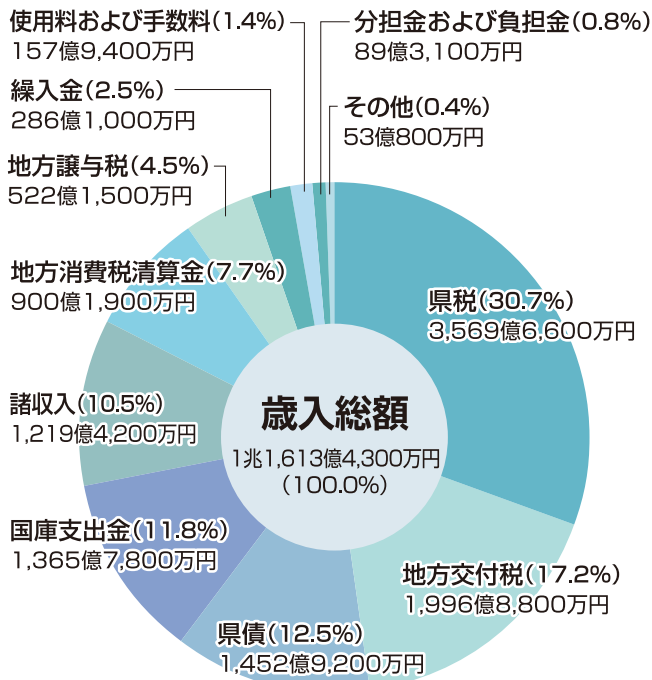

沿線地域はもとより、県全体の魅力を磨き上げ、発信してまいります。

今後、さらに乗り入れ本数を増やすためには、一人でも多くの方に常磐線を利用していただくことが重要です。県では、関係機関と連携しながら、二層の利用促進を図るとともに、

3月14日、上野東京ラインが開業し、常磐線の東京駅、品川駅乗り入れが、ついに実現しました。上り、下りを合わせた1日の乗り入れ本数は121本となり、特急列車については、朝夕夜間帯の一部列車を除いて、全74本中44本が品川駅発着となりました。

茨城県知事
橋本 昌

●特集
平成27年度茨城県予算

●いばらきクロスアップ
茨城空港開港5周年

●お知らせひろば
第14回 大好き
いばらき ふれあいまつり ほか

●これ、自慢できます!!
精緻で豪壮な山車!
日立風流物

茨城県広報紙

特集 平成27年度茨城県予算

東日本大震災からの復旧・復興に引き続き取り組むとともに、経済・雇用対策、「産業大県・生活大県」づくりを推進します。予算の概要と主な事業をお知らせします。

県財政課 ☎029(301)2343 平成27年度予算のさらに詳しい内容は [茨城県財政課](#)

一般会計予算(総額1兆1,613億4,300万円)

歳入

歳出

※地方消費税の引き上げに伴う対応について

地方消費税の税率引き上げ(1%→1.7%)に伴う増収額186億円(都道府県間清算および市町村交付金交付後)については、その全額を、社会保障施策に要する経費の財源に充当しています。

歳出(性質別内訳)

歳出を県民1人あたりに換算すると 合計約40万円