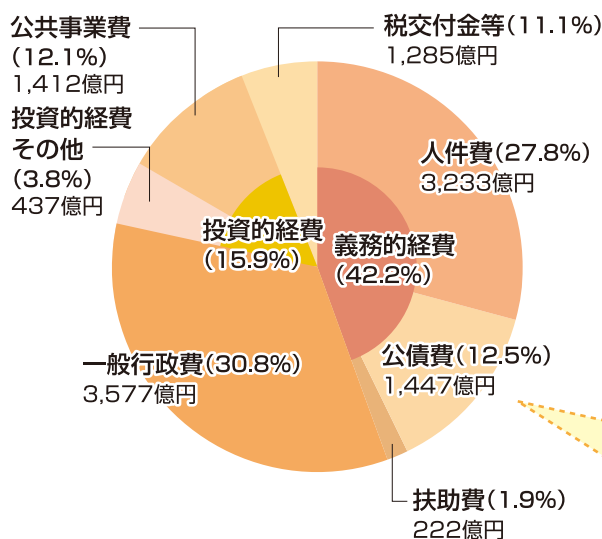

茨城県知事
橋本 昌

●特集
平成27年度茨城県予算

●いばらきクロスアップ
茨城空港開港5周年

●お知らせひろば
第14回 大好き
いばらき ふれあいまつり ほか

●これ、自慢できます!!
精緻で豪壮な山車!
日立風流物

茨城県広報紙

特集 平成27年度茨城県予算

東日本大震災からの復旧・復興に引き続き取り組むとともに、経済・雇用対策、「産業大県・生活大県」づくりを推進します。予算の概要と主な事業をお知らせします。

県財政課 ☎029(301)2343 平成27年度予算のさらに詳しい内容は [茨城県財政課](#)

一般会計予算(総額1兆1,613億4,300万円)

歳入

歳出

※地方消費税の引き上げに伴う対応について

地方消費税の税率引き上げ(1%→1.7%)に伴う増収額186億円(都道府県間清算および市町村交付金交付後)については、その全額を、社会保障施策に要する経費の財源に充当しています。

歳出(性質別内訳)

歳出を県民1人あたりに換算すると 合計約40万円