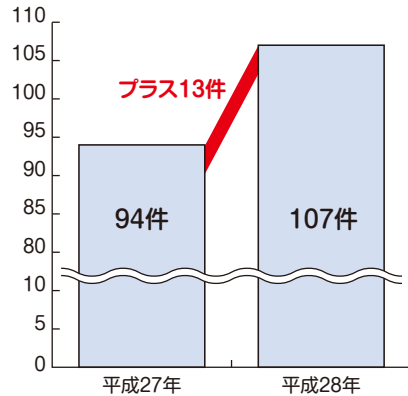

〈飲酒運転の危険性〉

飲酒により血中のアルコール濃度が高まると、中枢神経が麻痺し、集中力や理性、自制心が低下、視力が落ち視野も狭くなるため、

- ●運動機能が低下し、ブレーキ、アクセル、クラッチ操作が遅れる
- ●反応が鈍くなり、行動も遅くなる

など、大きな事故を起こす原因になります。

飲酒は、本人の自覚以上に運動能力や判断力を低下させます。「お酒を飲むなら乗るな」「乗るなら飲むな」を合い言葉に、地域ぐるみで飲酒運転を根絶しましょう。

～飲酒運転に関する情報提供は、警察までお願いします～

県内の飲酒運転による交通事故発生件数
(9月末現在)