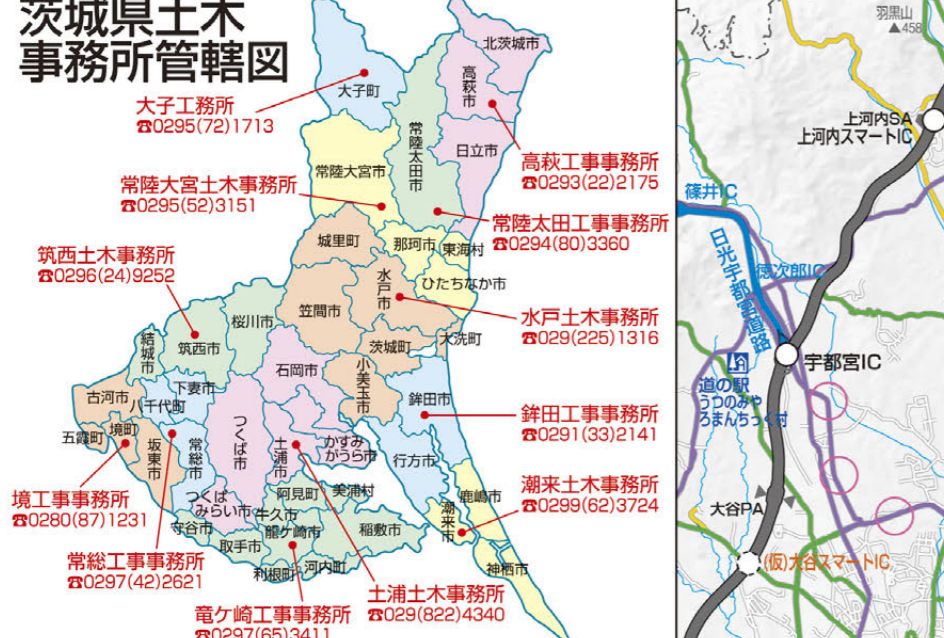

茨城自動車道 一般国道		主要地方道	
茨城自動車道	4号国道	茨城県道	1号道
茨城自動車道	12号国道	茨城県道	2号道
茨城自動車道	13号国道	茨城県道	3号道
茨城自動車道	14号国道	茨城県道	4号道
茨城自動車道	15号国道	茨城県道	5号道
茨城自動車道	16号国道	茨城県道	6号道
茨城自動車道	17号国道	茨城県道	7号道
茨城自動車道	18号国道	茨城県道	8号道
茨城自動車道	19号国道	茨城県道	9号道
茨城自動車道	20号国道	茨城県道	10号道
茨城自動車道	21号国道	茨城県道	11号道
茨城自動車道	22号国道	茨城県道	12号道
茨城自動車道	23号国道	茨城県道	13号道
茨城自動車道	24号国道	茨城県道	14号道
茨城自動車道	25号国道	茨城県道	15号道
茨城自動車道	26号国道	茨城県道	16号道
茨城自動車道	27号国道	茨城県道	17号道
茨城自動車道	28号国道	茨城県道	18号道
茨城自動車道	29号国道	茨城県道	19号道
茨城自動車道	30号国道	茨城県道	20号道
茨城自動車道	31号国道	茨城県道	21号道
茨城自動車道	32号国道	茨城県道	22号道
茨城自動車道	33号国道	茨城県道	23号道
茨城自動車道	34号国道	茨城県道	24号道
茨城自動車道	35号国道	茨城県道	25号道
茨城自動車道	36号国道	茨城県道	26号道
茨城自動車道	37号国道	茨城県道	27号道
茨城自動車道	38号国道	茨城県道	28号道
茨城自動車道	39号国道	茨城県道	29号道
茨城自動車道	40号国道	茨城県道	30号道
茨城自動車道	41号国道	茨城県道	31号道
茨城自動車道	42号国道	茨城県道	32号道
茨城自動車道	43号国道	茨城県道	33号道
茨城自動車道	44号国道	茨城県道	34号道
茨城自動車道	45号国道	茨城県道	35号道
茨城自動車道	46号国道	茨城県道	36号道
茨城自動車道	47号国道	茨城県道	37号道
茨城自動車道	48号国道	茨城県道	38号道
茨城自動車道	49号国道	茨城県道	39号道
茨城自動車道	50号国道	茨城県道	40号道

凡例	
●	供用 高規格幹線道路
○	計画 高規格幹線道路
○	計画 地域高規格道路
○	計画 新幹線
○	主要地方道
○	一般国道
○	市町村道
○	一般国道(自動車道)
○	通行不能区域
○	都市境界
○	市町村界
○	市街化区域
○	指定区域、区画整理区域
○	進行中、区画整理区域
○	新設
○	JR・その他の私鉄
○	道の駅
○	工業団地
○	R3センサー交通量/観測所