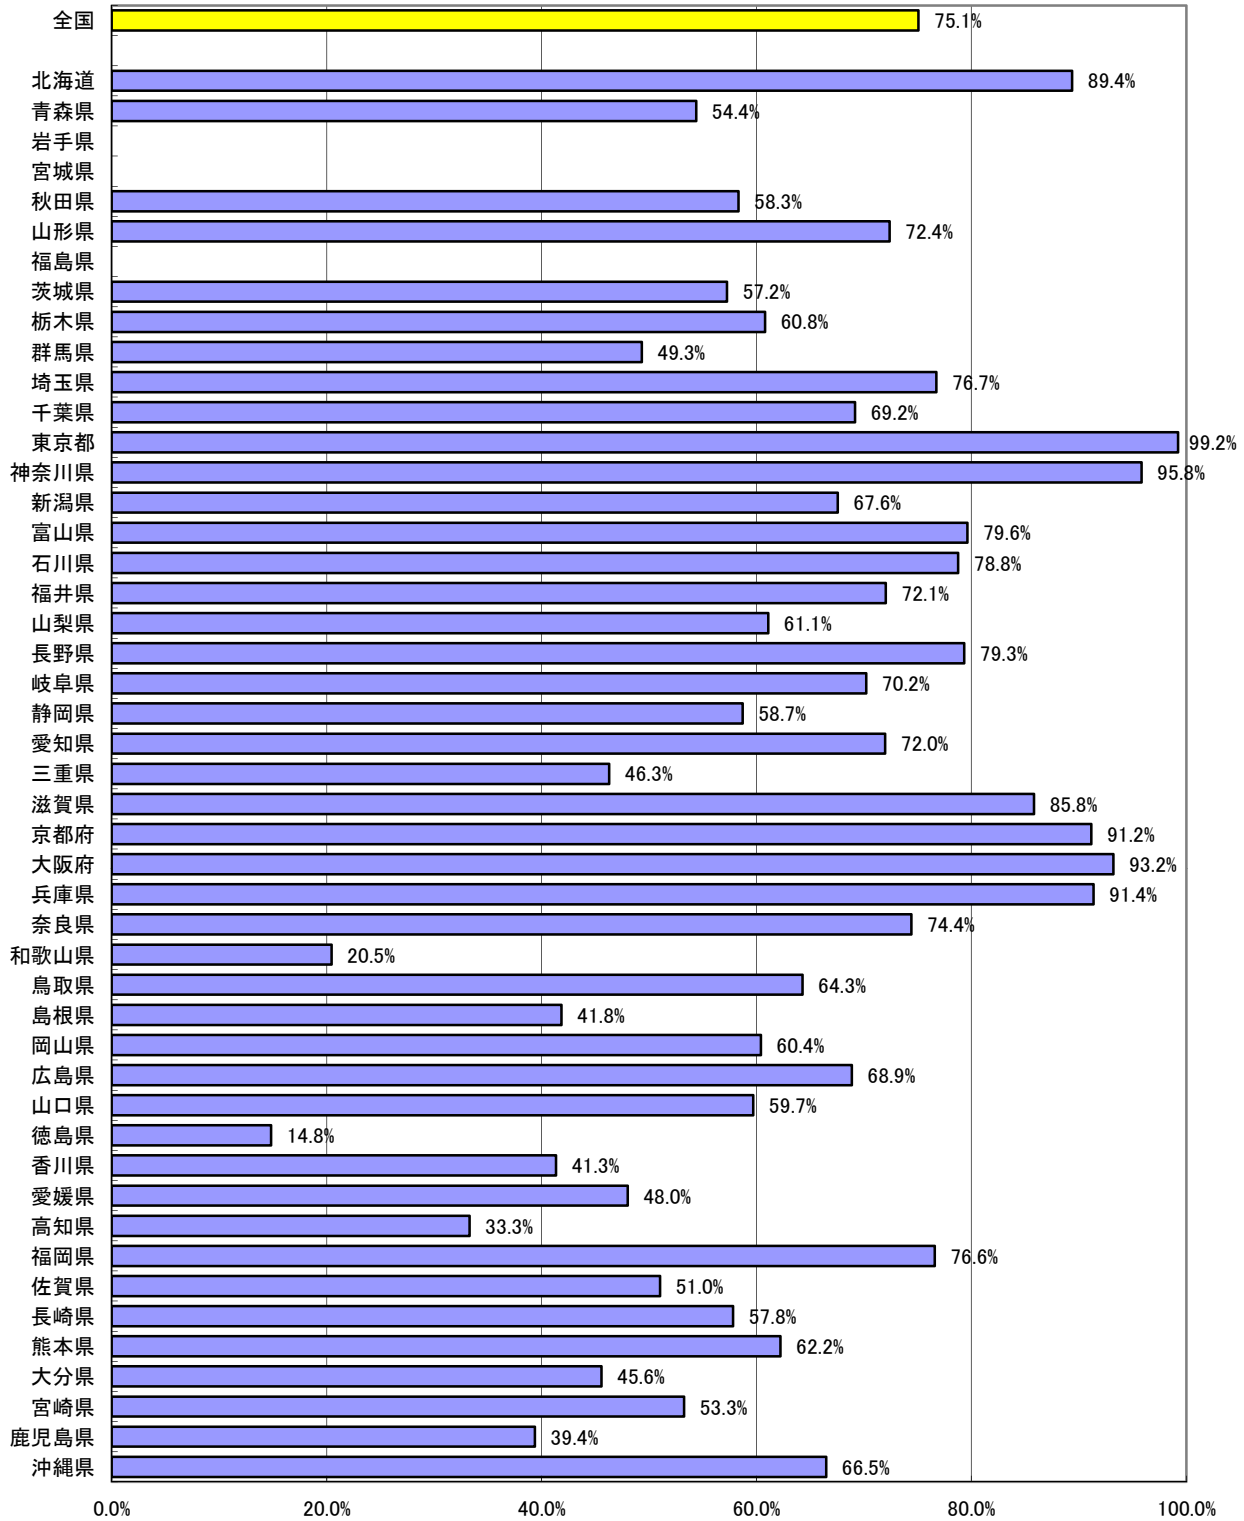

都道府県別 下水道処理人口普及率
(平成22年度末)

(注) 平成22年度末は、東日本大震災の影響で、岩手県、宮城県、福島県の3県において、調査不能な市町村があるため、今年度は調査対象外としている。