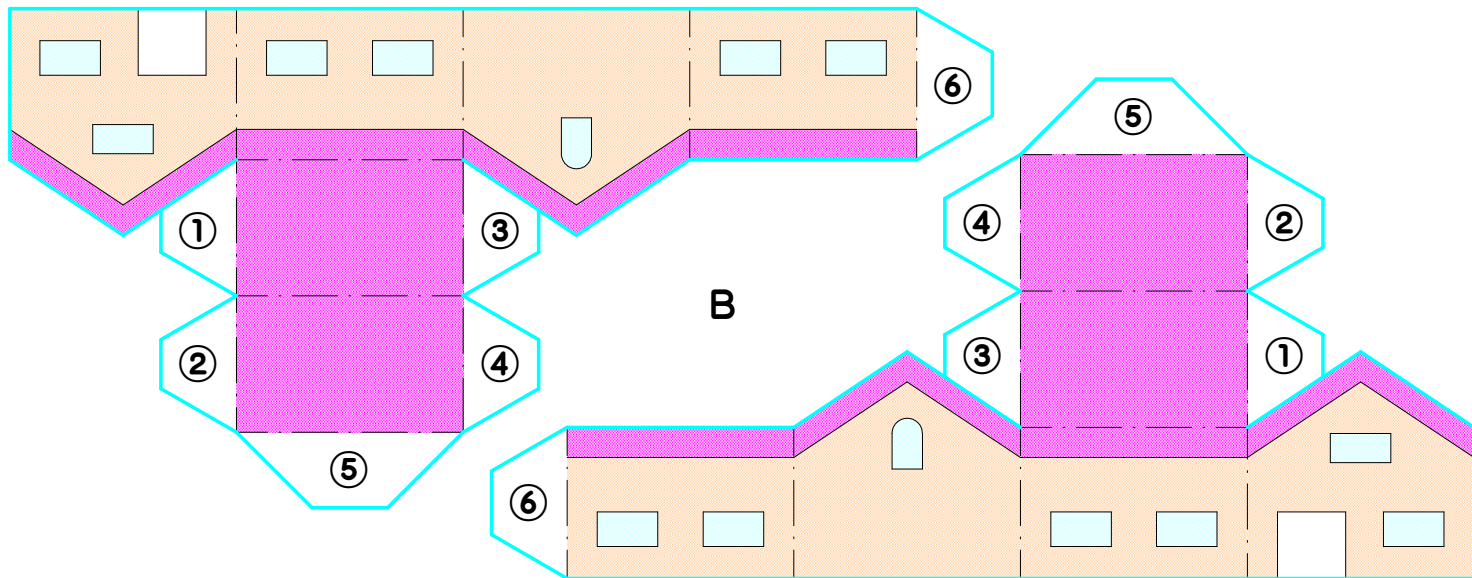

ペーパークラフトで がけ崩れ対策を学ぼう！

きと 切り取り

やま お 山折り

まるすうじ 丸数字：のり付けの順番

③

けん 県のホームページから土砂災害
どしゃ さいがい
に関する情報を入手できます。

かん じょうほう にゅうしゆ
<http://www.dosya.kasen.pref.ibaraki.jp/dosya/index.html>

④

どしゃさいがいけいかいじょうほう けんさく
茨城県土砂災害警戒情報 検索

スマートフォンの方はこちらから→

完成イメージ

ペーパークラフトで がけ崩れ対策を学ぼう！

きと 切り取り

やまお 山折り

まるすうじ 丸数字：のり付けの順番

いばらきけん とほくぶ かせんか さほうしつ
茨城県土木部河川課ダム砂防室