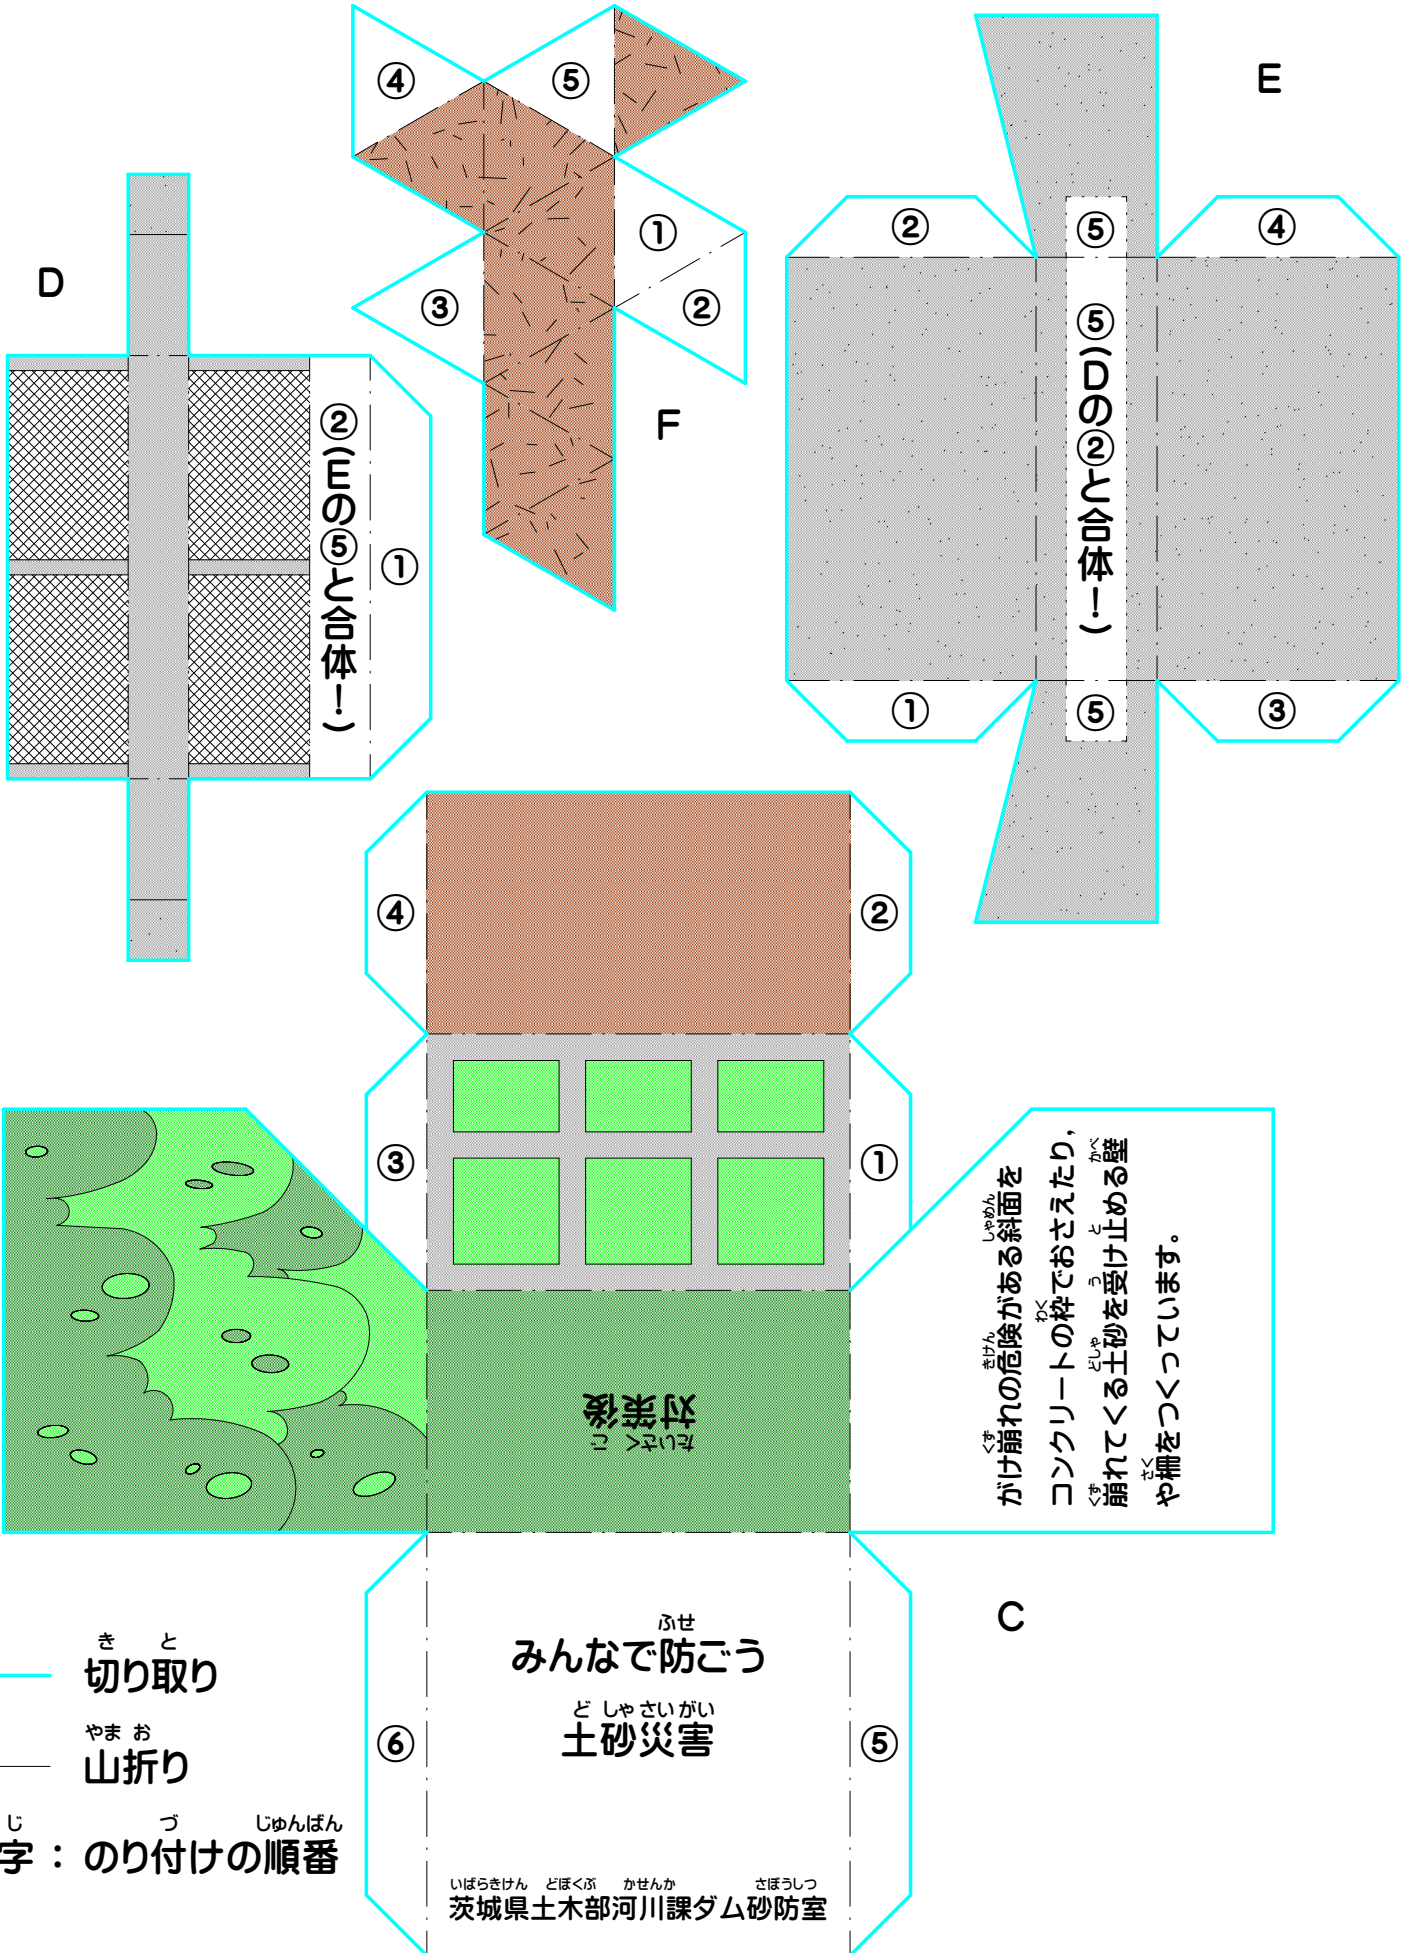

ペーパークラフトで がけ崩れ対策を学ぼう！

きと 切り取り

やま お 山折り

まるすうじ 丸数字：のり付けの順番

③

けん 県のホームページから土砂災害
どしゃ さいがい
に関する情報を入手できます。

かん じょうほう にゅうしゆ
<http://www.dosya.kasen.pref.ibaraki.jp/dosya/index.html>

④

どしゃさいがいけいかいじょうほう けんさく
茨城県土砂災害警戒情報 検索

スマートフォンの方はこちらから→

完成イメージ

ペーパークラフトで がけ崩れ対策を学ぼう！

きと 切り取り

やまお 山折り

まるすうじ 丸数字：のり付けの順番

いばらきけん とほくぶ かせんか さほうしつ
茨城県土木部河川課ダム砂防室