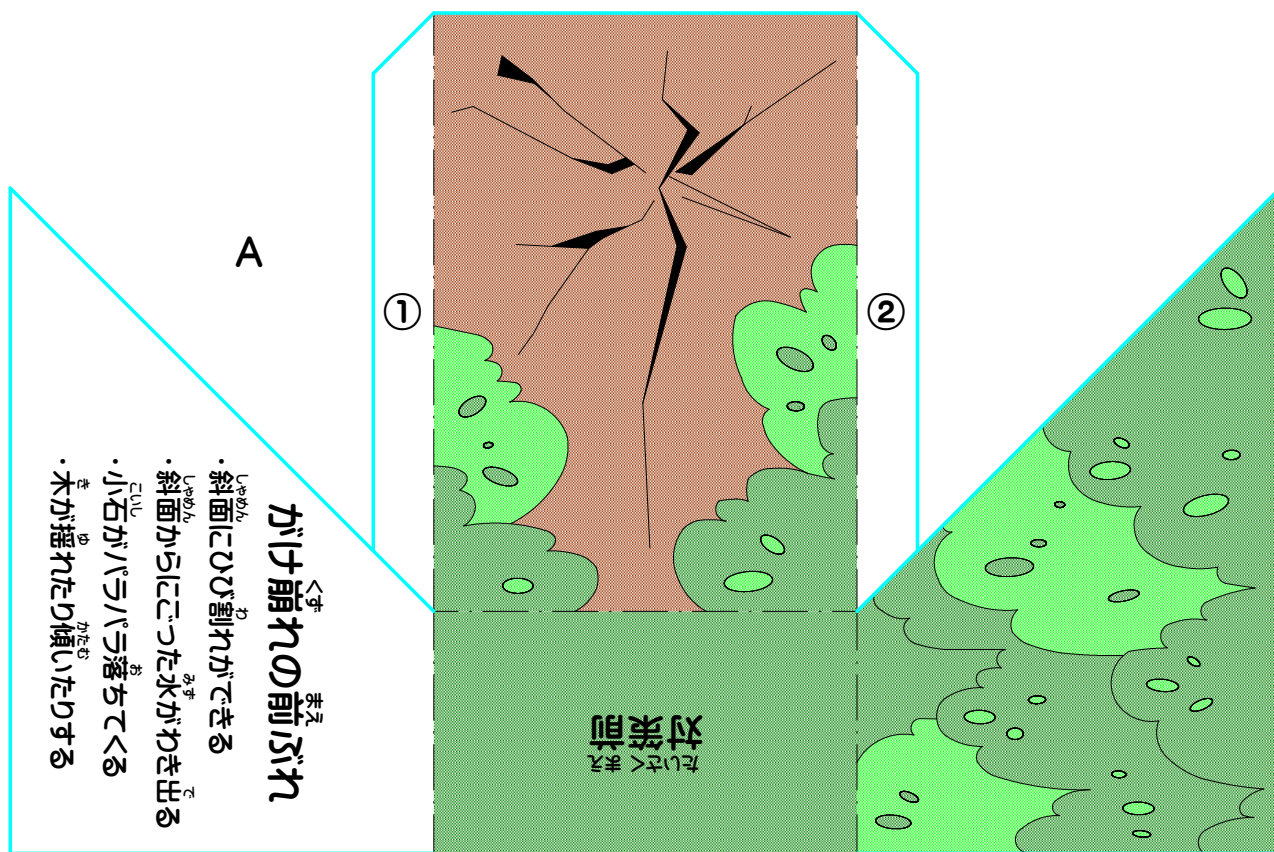

ペーパークラフトで がけ崩れ対策を学ぼう！

きと 切り取り

やま お 山折り

まるすうじ 丸数字：のり付けの順番

③

けん 県のホームページから土砂災害
どしゃ さいがい
に関する情報を入手できます。

かん じょうほう にゅうしゆ
<http://www.dosya.kasen.pref.ibaraki.jp/dosya/index.html>

④

どしゃさいがいけいかいじょうほう けんさく
茨城県土砂災害警戒情報 検索

スマートフォンの方はこちらから→

完成イメージ

ペーパークラフトで がけ崩れ対策を学ぼう！

きと 切り取り

やまお 山折り

まるすうじ 丸数字：のり付けの順番

いばらきけん とほくぶ かせんか さほうしつ
茨城県土木部河川課ダム砂防室