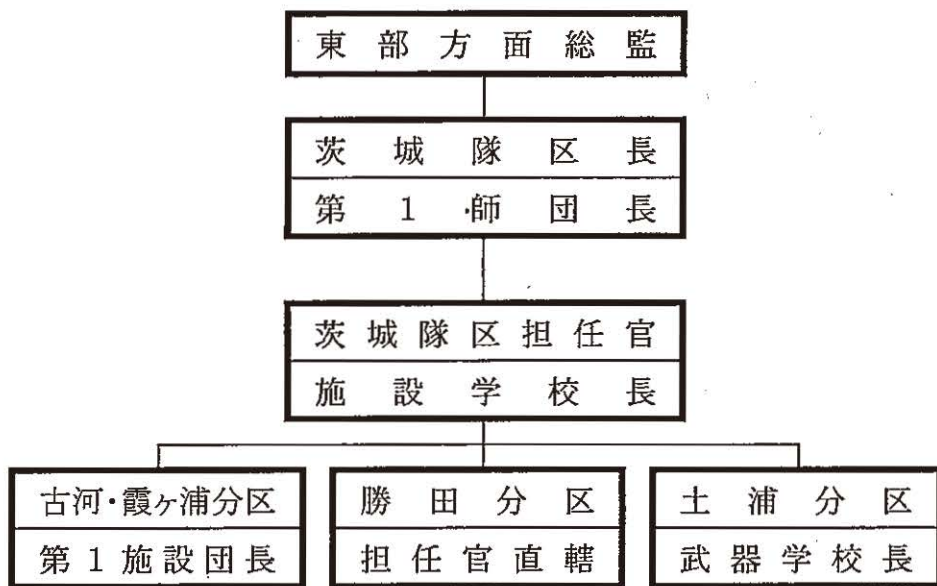

自衛隊茨城隊区指揮系統及び災害派遣担任区分

茨城隊区の指揮系統

凡例 ——— 指揮系統を示す。