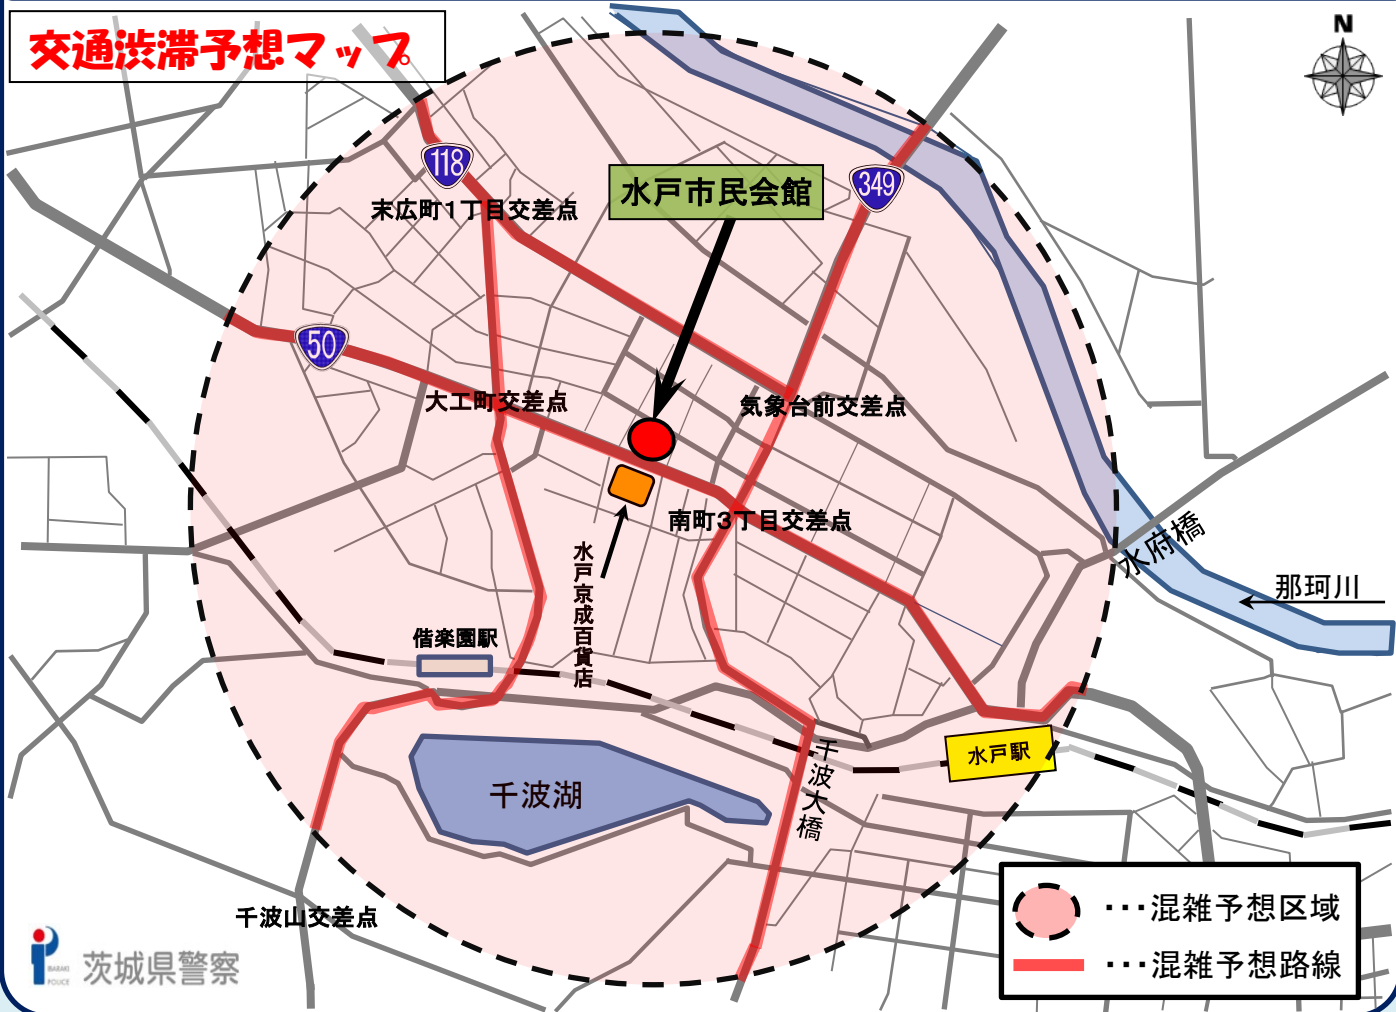

# 交通渋滞緩和へのご協力をお願いします

開催期間：令和5年12月8日（金）から10日（日）まで

メイン会場：水戸市民会館（水戸市泉町1丁目）

**水戸市内で交通渋滞の発生が予想されます。**

**水戸市民会館周辺では特に交通渋滞の発生が予定されます。**

## 交通渋滞予想マップ

**お車の運転はなるべく控えていただき、公共交通機関などのご利用をお願いします。**

※検問などにより交通渋滞が発生する場合がございます。

現場の警察官の指示に従ってご通行ください。

ご不便をおかけしますが、ご協力よろしくをお願いします。