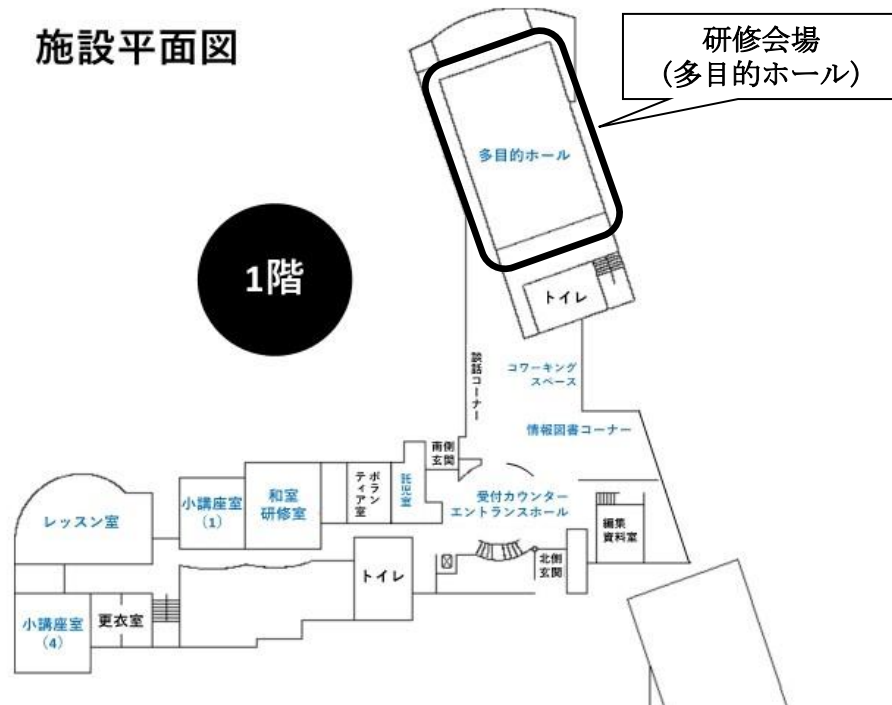

県西生涯学習センター 案内図

研修会場
県西生涯学習センター

施設平面図

※ 会場内で茨城県収入証紙は販売していません。必ず事前にご購入いただいたうえでお越してください。