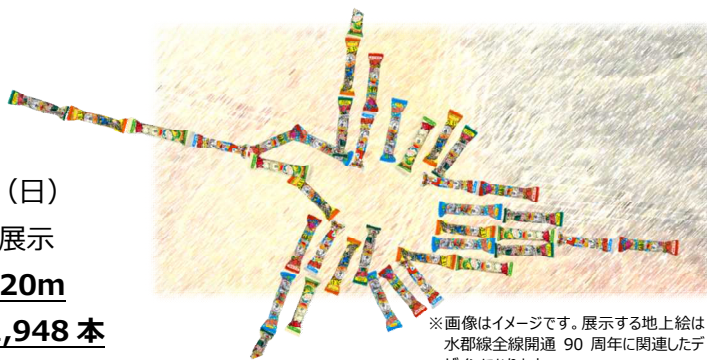

水郡線全線開通 90 周年特別企画

「リスカの地上絵」プロジェクト

JR 水郡線は今年 12 月、全線開通から 90 周年を迎えます。

この記念すべき年を沿線の皆様と祝うため、世代を超えて愛され、誰もが知っている超定番スナックである「うまい棒」を使って、みんなで地上絵を描く「[リスカの地上絵プロジェクト](#)」を実施いたします。

- **主催** 茨城県水郡線利用促進会議（会長：茨城県知事）
※県及び沿線 6 市町（水戸市、常陸太田市、ひたちなか市、常陸大宮市、那珂市、大子町）で構成
- **協力** リスカ株式会社（うまい棒製造元）、株式会社やおきん（うまい棒販売元）

○ 地上絵について

- (1) **展示場所** 大子町立だいご小学校
(久慈郡大子町大子 460)
- (2) **展示期間** 11 月 30 日（土）、12 月 1 日（日）
※同日開催の「水郡線フェス」内で展示
- (3) **地上絵のサイズ等** 【サイズ】縦 12m×横 20m
【使用するうまい棒】**51,948 本**

※画像はイメージです。展示する地上絵は水郡線全線開通 90 周年に関連したデザインになります。