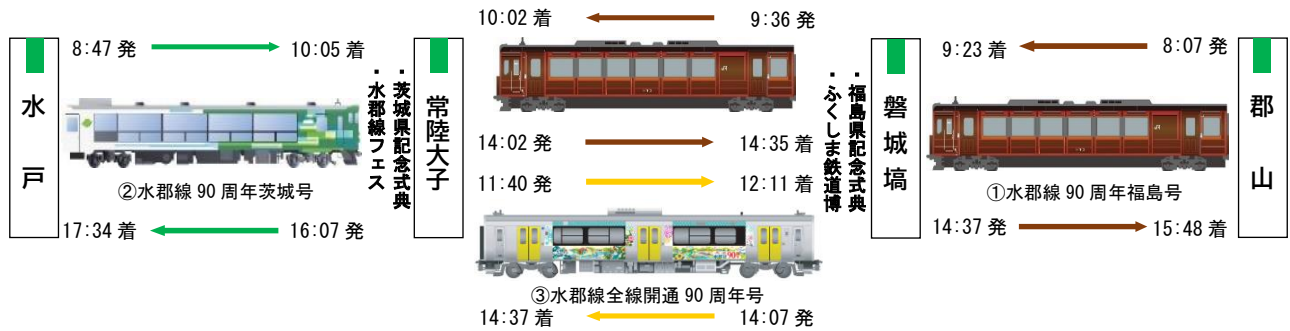

(1) 運行イメージ

- ①「レトロラッピング車両」を使用した水郡線 90 周年福島号
  車 両:キハ 110 系 2 両(全車指定席)/郡山⇄磐城塙の 1 両は旅行商品専用車両
  旅行商品:「～水郡線をレトロラッピング車両が走る～ダリア&スイーツトレインで行く！
  ふくしま鉄道博への旅」

お申込み:<https://www.jrview-travel.com/reserve/travelItem/detail?courseNo=24H2604>

- ②「びゅうコースター風っこ」を使用した水郡線 90 周年茨城号
  車 両:キハ 48 形 2 両(全車指定席)/1 両は旅行商品専用車両
  旅行商品:「いばらきよいとこプラン『奥久慈の和文化体験』」
  お申込み:<https://yoitokoplan.com/>

- ③「記念ラッピング車両」を使用した水郡線全線開通 90 周年号
  車 両:キハ E130 系 2 両/臨時普通列車

(2) 記念式典について

	茨城県	福島県
場 所	常陸大子駅町営駐車場	塙農村勤労福祉会館(塙町役場隣り)
時 間	10:00～11:40	12:30～13:05
出席者	茨城県知事・JR東日本水戸支社長 など	福島県知事・JR東日本水戸支社長 など
内 容	列車のお出迎え・記念イベント など	列車のお出迎え・記念イベント など

※その他、常陸大子駅・磐城塙駅周辺ではさまざまなイベントを開催します。詳細は次ページ以降をご参照ください。