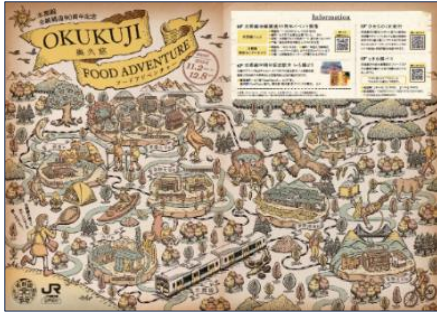

## 6. OKUKUJI FOOD ADVENTURE～奥久慈フードアドベンチャー～

「水郡線に乗っておいしいモノを探しに行こう！」をテーマとしてフードフェア「OKUKUJI FOOD ADVENTURE」を開催します。

(1) 開催期間：2024 年 11 月 2 日（土）～12 月 8 日（日）

(2) 内 容：水郡線沿線飲食店の季節食材を使用したメニューをグルメマップで紹介します。  
沿線の美味しいものを取り揃え、一部店舗では期間限定の特別メニューもご用意しました。マップを手に取り、水郡線に乗って美味しいもの探しの冒険にお出かけください。

マップには「あっ！」と驚く仕掛け (AR マーカー) も！！

(3) 対象店舗

対象店舗	最寄り駅
いばらき地酒バー水戸	水戸駅
なべや	常陸太田駅
木内酒造本店	常陸鴻巣駅
コミュニティカフェバンホフ/焼きたてベーカリーいしばん	常陸大宮駅
奥久慈屋 吉餅	袋田駅
daigo cafe/咲くカフェ/咲くカフェ Flower/ミチルベーカリー 魚兼/奥久慈しゃも料理 だいこん/パン工房サンローラン	常陸大子駅
菓匠 宮川	下野宮駅