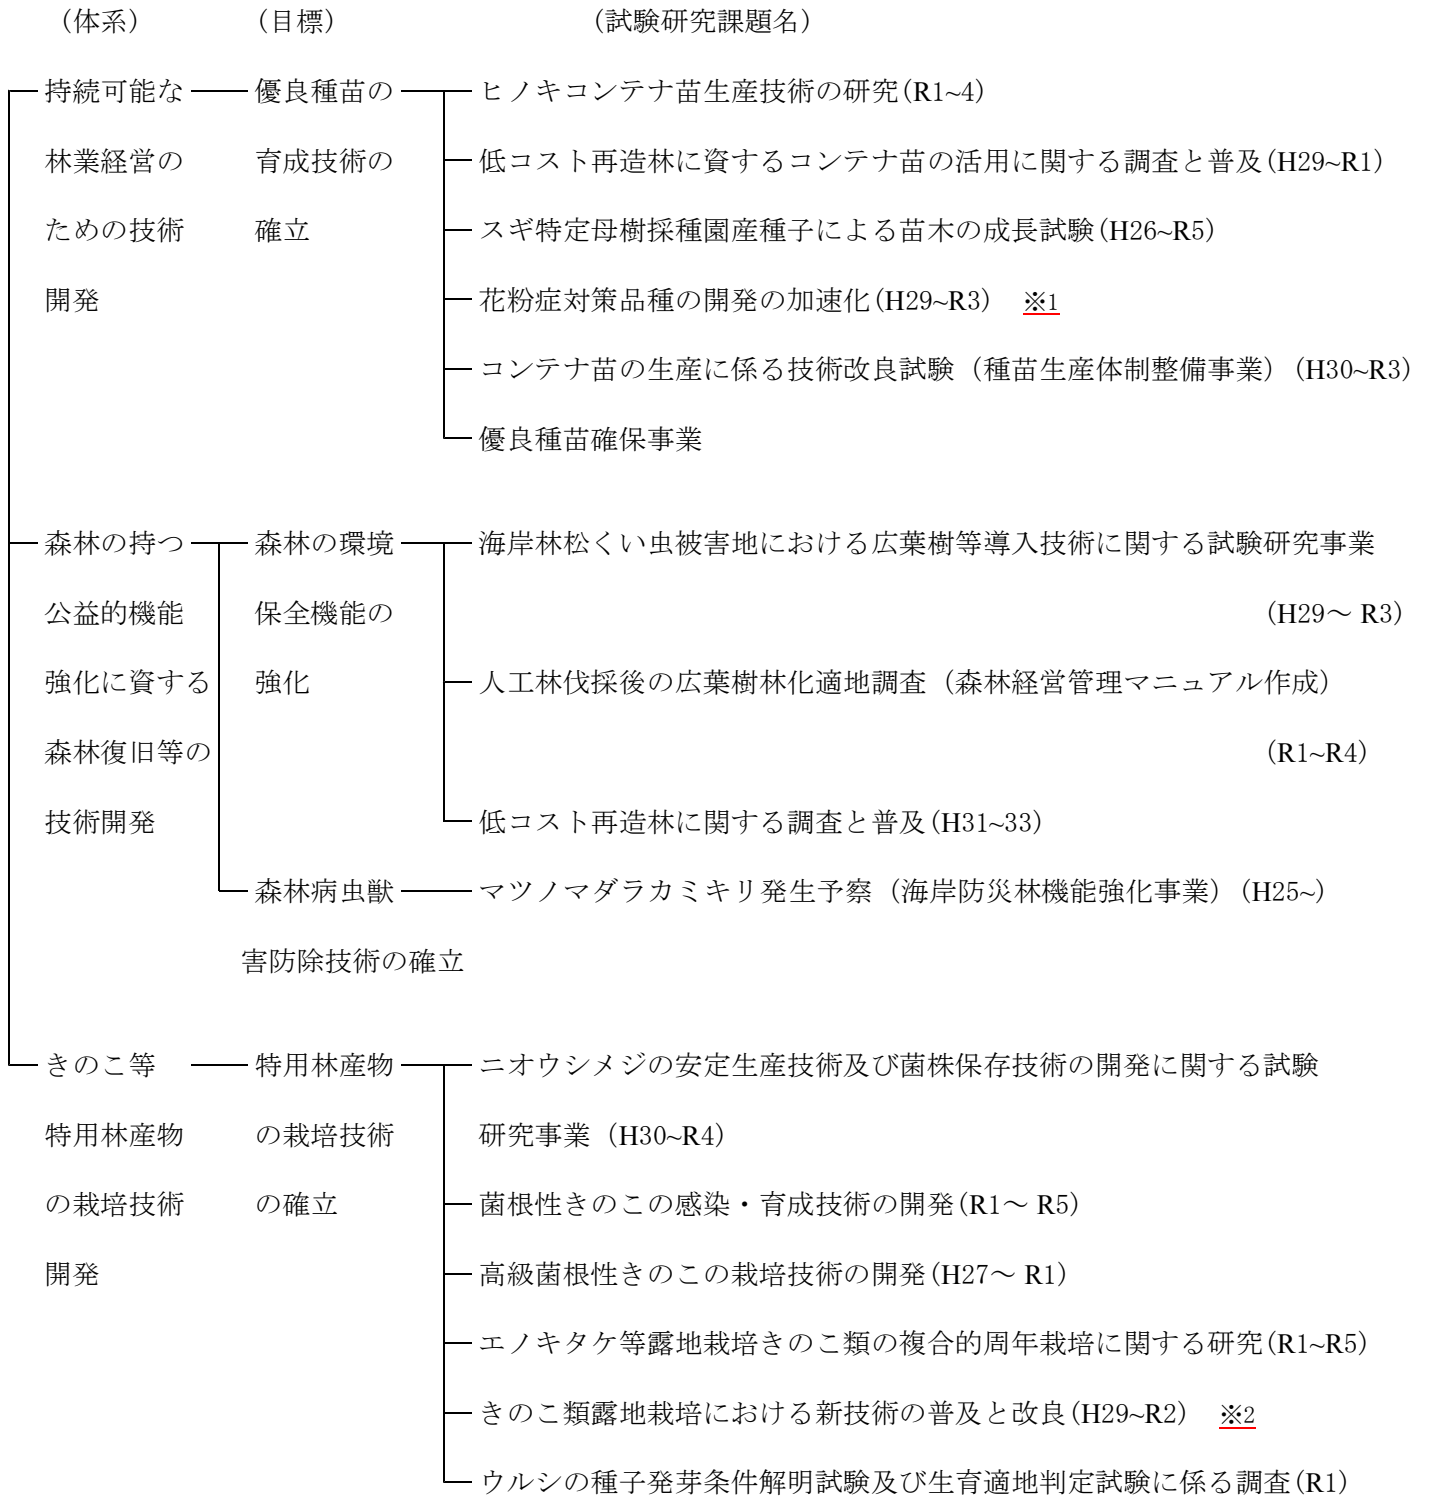

# 令和元年度 試験研究推進体系

茨城県林業技術センター

(注) 上記※印は今年度から名称変更した (以下は前年度事業名)

※1 スギ雄花着花特性検査の高度化

※2 春マイタケの薄型原木露地栽培技術及びニオウシメジのプランター栽培技術の改良と普及