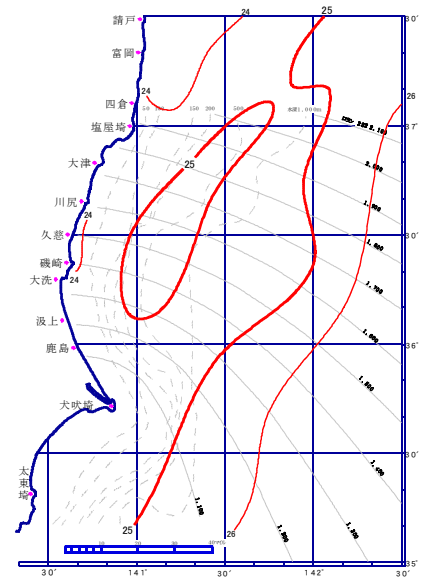

日	令6	令5	平年
7/12	20.7	22.7	19.4
13	21.2	23.2	19.4
14	21.0	22.8	19.5
15	21.1	22.6	19.6
16	21.4	22.8	19.6
17	21.3	23.1	19.7
18	21.6	22.8	19.8
平均	21.2	22.9	19.6

30年平均: 1991～2020年

令和6年 7月12日～ 7月18日

【1週間合成衛星画像】

【海況図】

令和5年 7月14日～ 7月20日

【海況図】

1. 黒潮は、犬吠埼の東南東30マイル付近を北北東に流れ、  
37° 10' N 142° 30' E付近を流去している。
2. 本県沿岸域は、21～22℃台の水温となっている。

## ◎ まき網

(漁獲は1投網当り)

マイワシ・・・尻屋崎の東北東15マイル付近から八戸の北25マイル付近で1~80トン、良い船で130~150トンの漁獲。