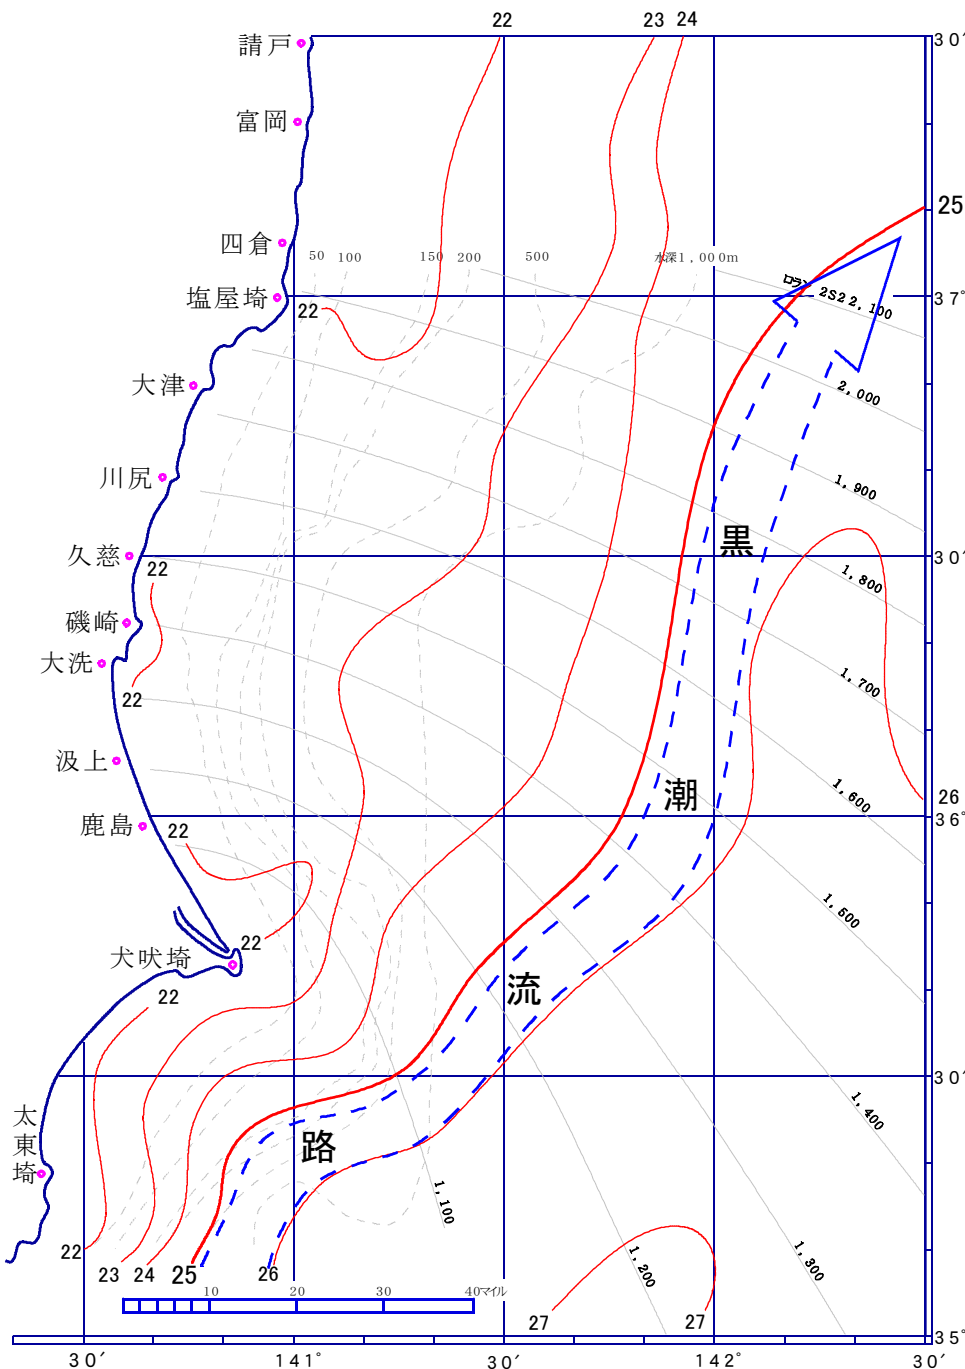

# 漁海況速報

6-No. 16

茨城県水産試験場  
漁業無線局

令和6年 7月12日～ 7月18日

電話 (029) 273-7911

FAX (029) 270-1480

<http://www.pref.ibaraki.jp/soshiki/nourinsuisan/suishi/index.html>

那珂湊定地水温 (°C)

日	令6	令5	平年
7/12	20.7	22.7	19.4
13	21.2	23.2	19.4
14	21.0	22.8	19.5
15	21.1	22.6	19.6
16	21.4	22.8	19.6
17	21.3	23.1	19.7
18	21.6	22.8	19.8
平均	21.2	22.9	19.6

30年平均: 1991～2020年

令和6年 7月12日～ 7月18日

【1週間合成衛星画像】

【海況図】

令和5年 7月14日～ 7月20日

【海況図】

1. 黒潮は、犬吠埼の東南東30マイル付近を北北東に流れ、  
37° 10' N 142° 30' E付近を流去している。
2. 本県沿岸域は、21～22℃台の水温となっている。

## ◎ まき網

(漁獲は1投網当り)

マイワシ・・・尻屋崎の東北東15マイル付近から八戸の北25マイル付近で1~80トン、良い船で130~150トンの漁獲。