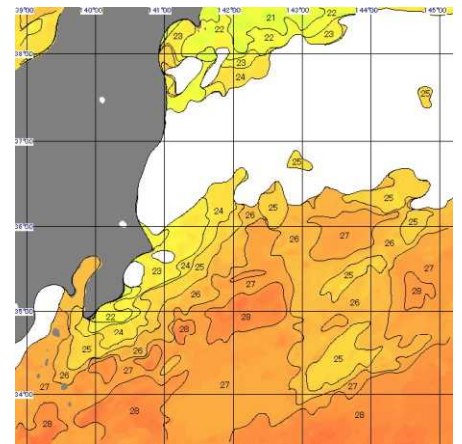

# 漁海況速報

6-No. 16

茨城県水産試験場  
漁業無線局

令和6年 7月12日～ 7月18日

電話 (029) 273-7911

FAX (029) 270-1480

<http://www.pref.ibaraki.jp/soshiki/nourinsuisan/suishi/index.html>

那珂湊定地水温 (°C)

日	令6	令5	平年
7/12	20.7	22.7	19.4
13	21.2	23.2	19.4
14	21.0	22.8	19.5
15	21.1	22.6	19.6
16	21.4	22.8	19.6
17	21.3	23.1	19.7
18	21.6	22.8	19.8
平均	21.2	22.9	19.6

30年平均: 1991～2020年

令和6年 7月12日～ 7月18日

【1週間合成衛星画像】

【海況図】

令和5年 7月14日～ 7月20日

【海況図】

1. 黒潮は、犬吠埼の東南東30マイル付近を北北東に流れ、  
37° 10' N 142° 30' E付近を流去している。
2. 本県沿岸域は、21～22℃台の水温となっている。