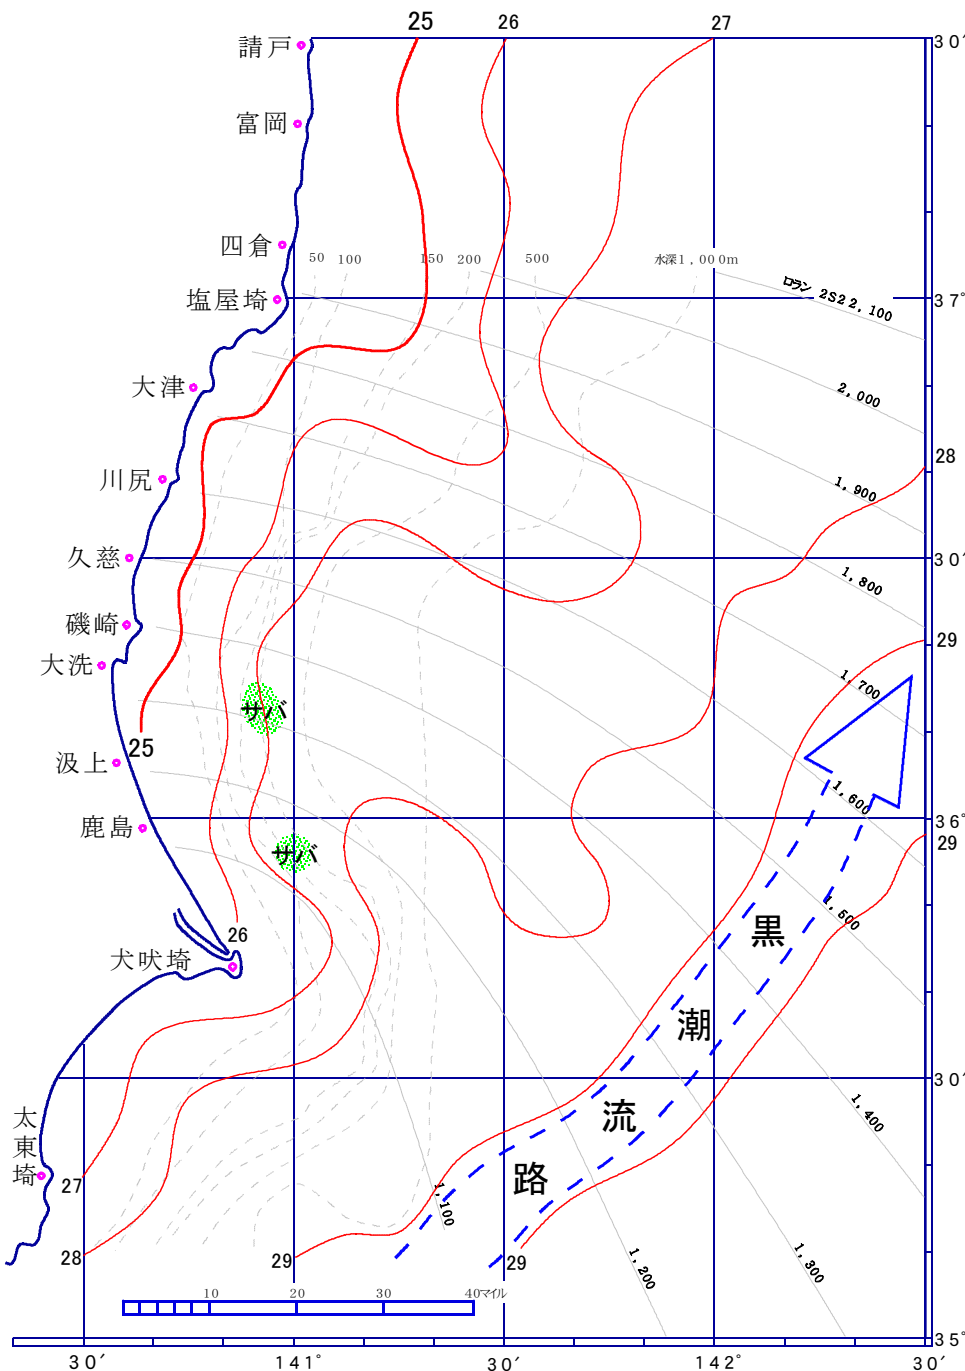

漁海況速報

6-No. 2 2

茨城県水産試験場
漁業無線局

令和6年 8月23日～ 8月29日

電話 (029) 273-7911

FAX (029) 270-1480

<http://www.pref.ibaraki.jp/soshiki/nourinsuisan/suishi/index.html>

那珂湊定地水温 (°C)

日	令6	令5	平年
8/23	25.3	24.1	22.8
24	25.0	24.2	22.9
25	24.6	23.9	22.9
26	24.5	23.9	22.9
27	24.4	24.2	22.9
28	23.9	24.2	22.9
29	23.5	24.6	22.9
平均	24.5	24.2	22.9

30年平均: 1991～2020年

令和6年 8月23日～ 8月29日

【1週間合成衛星画像】

【海況図】

令和5年 8月25日～ 8月31日

【海況図】

【海況図説明】

1. 黒潮は、犬吠埼の南東40マイル付近を北東に流れ、
36°20' N 142°30' E付近を流去している。
2. 本県沿岸域は、24～27℃台の水温となっている。

漁況の特徴

6 - No. 2 2

属地、単位=四捨五入

注 延隻数:銘柄別隻数

茨城県水産試験場漁業無線局

◎

まき網

(漁獲は1投網当り)

サバ・・・那珂湊の南東20マイル付近で1~5トン、犬吠埼の北東15マイル付近で5トン(1ヶ統)の漁獲。

◎

小型船