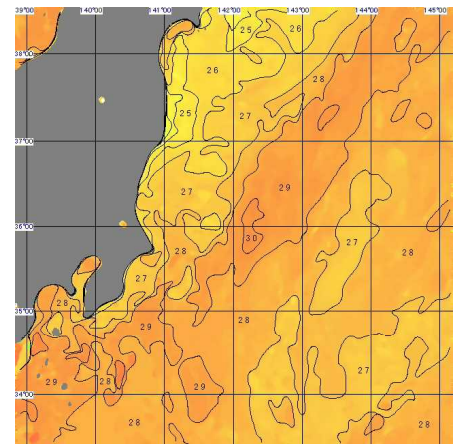

漁海況速報

6-No. 2 2

茨城県水産試験場
漁業無線局

令和6年 8月23日～ 8月29日

電話 (029) 273-7911

FAX (029) 270-1480

<http://www.pref.ibaraki.jp/soshiki/nourinsuisan/suishi/index.html>

那珂湊定地水温 (°C)

日	令6	令5	平年
8/23	25.3	24.1	22.8
24	25.0	24.2	22.9
25	24.6	23.9	22.9
26	24.5	23.9	22.9
27	24.4	24.2	22.9
28	23.9	24.2	22.9
29	23.5	24.6	22.9
平均	24.5	24.2	22.9

30年平均: 1991～2020年

令和6年 8月23日～ 8月29日

【1週間合成衛星画像】

【海況図】

令和5年 8月25日～ 8月31日

【海況図】

【海況図説明】

1. 黒潮は、犬吠埼の南東40マイル付近を北東に流れ、
36°20' N 142°30' E付近を流去している。
2. 本県沿岸域は、24～27℃台の水温となっている。

漁況の特徴

6 - No. 2 2

属地、単位=四捨五入