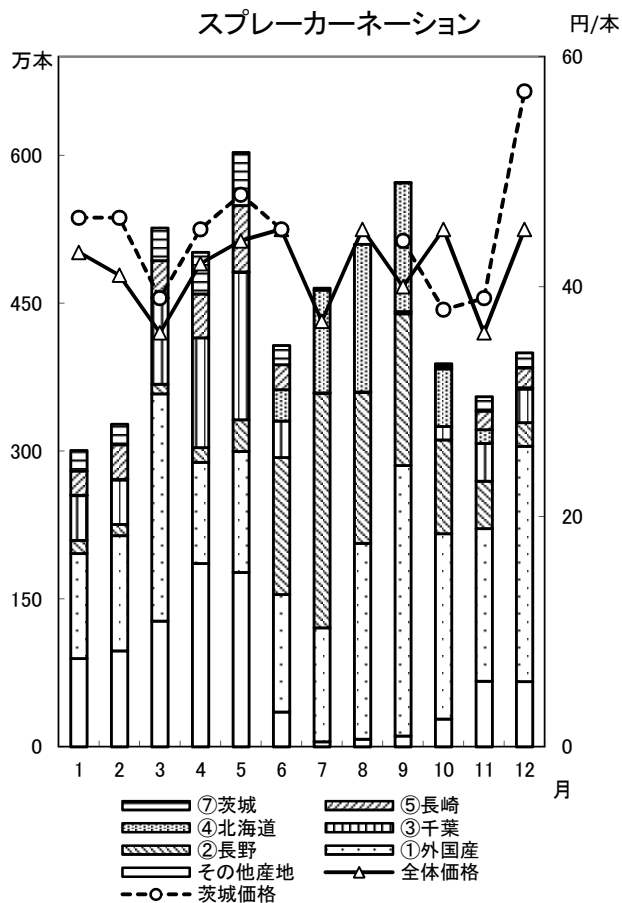

(5) 東京都中央卸売市場 主要品目の産地別入荷状況

○内の数字は都中央卸売市場の入荷数量順位

ハイドランジア

ポインセチア

ファレノプシス

パンジー