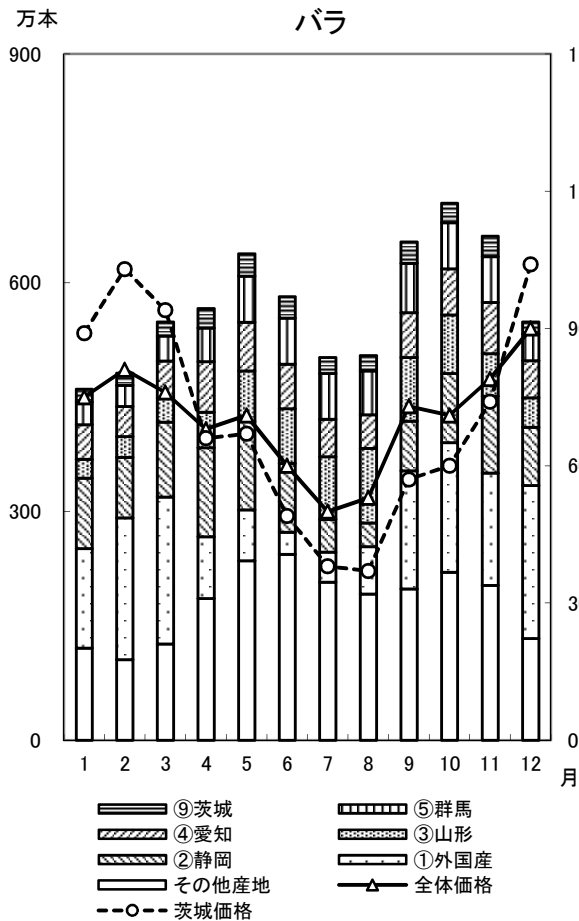

(5) 東京都中央卸売市場 主要品目の産地別入荷状況

○内の数字は都中央卸売市場の入荷数量順位

ハイドランジア

ポインセチア

ファレノプシス

パンジー