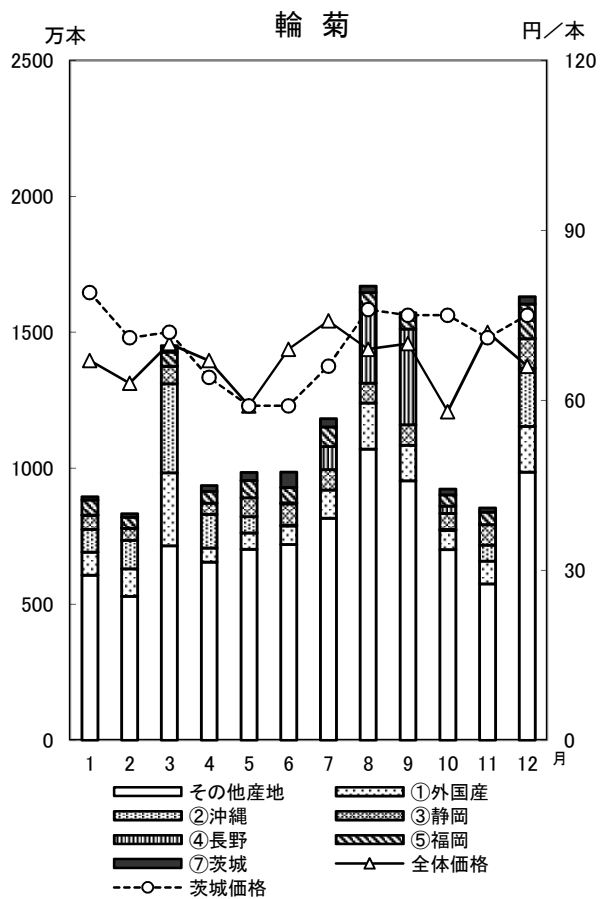

(5) 東京都中央卸売市場 主要品目の産地別入荷状況

○内の数字は都中央卸売市場の入荷数量順位

ハイドランジア

ポインセチア

ファレノプシス

パンジー