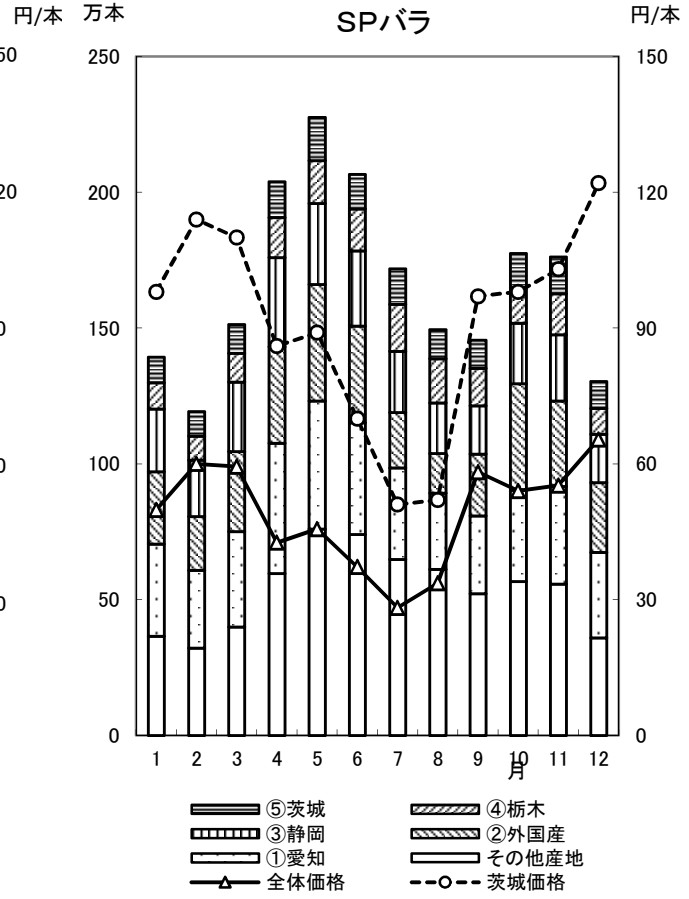

(5) 東京都中央卸売市場 主要品目の産地別入荷状況

○内の数字は都中央卸売市場の入荷数量順位

ハイドランジア

ポインセチア

ファレノプシス

パンジー