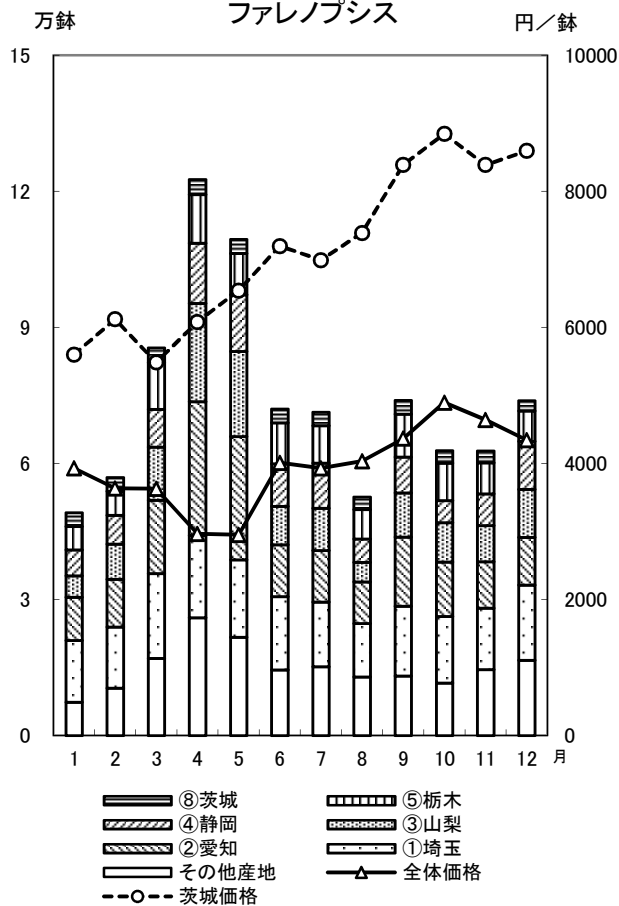

(5) 東京都中央卸売市場 主要品目の産地別入荷状況

○内の数字は都中央卸売市場の入荷数量順位

ハイドランジア

ポインセチア

ファレノプシス

パンジー