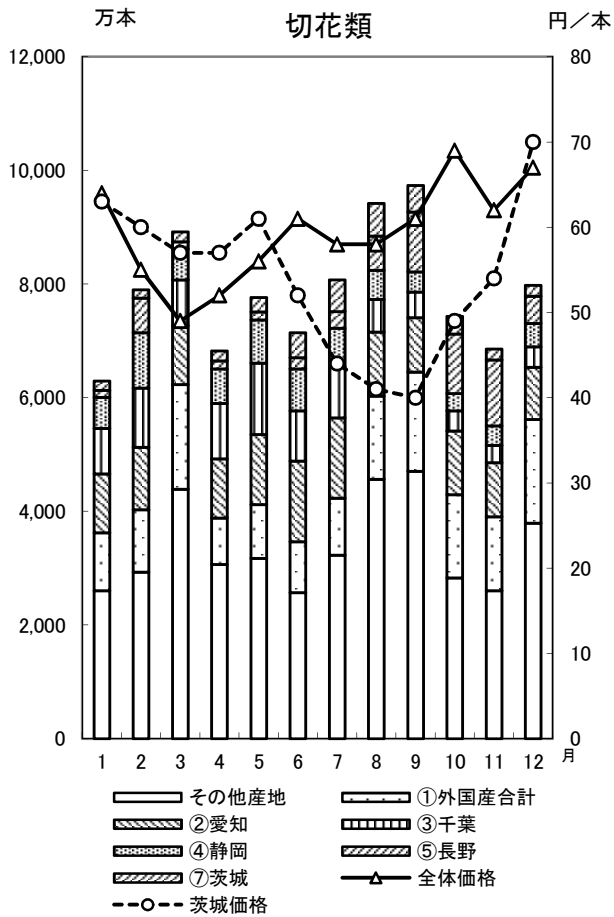

(5) 東京都中央卸売市場 主要品目の産地別入荷状況

○内の数字は都中央卸売市場の入荷数量順位

ハイドランジア

ポインセチア

ファレノプシス

パンジー