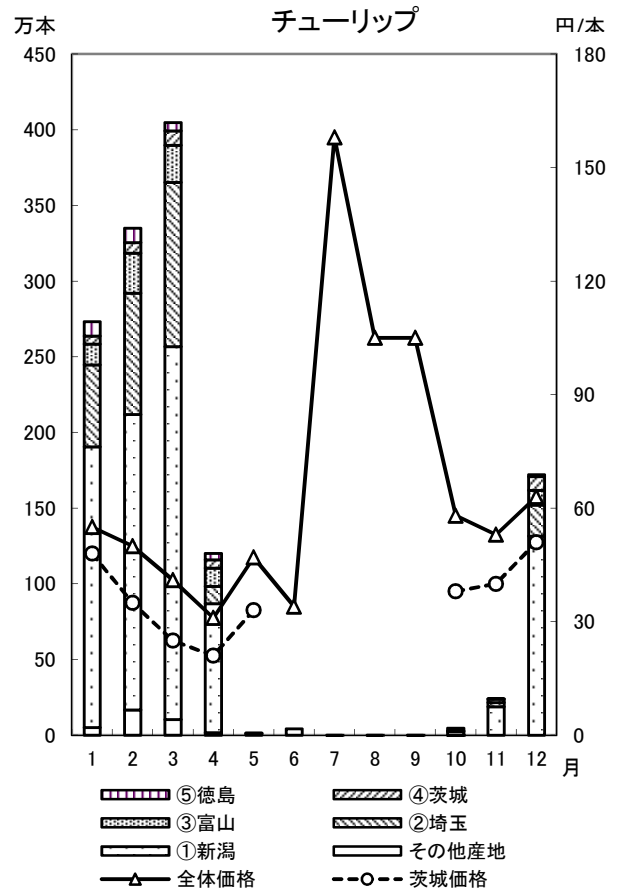

(5) 東京都中央卸売市場 主要品目の産地別入荷状況

○内の数字は都中央卸売市場の入荷数量順位

ハイドランジア

ポインセチア

ファレノプシス

パンジー