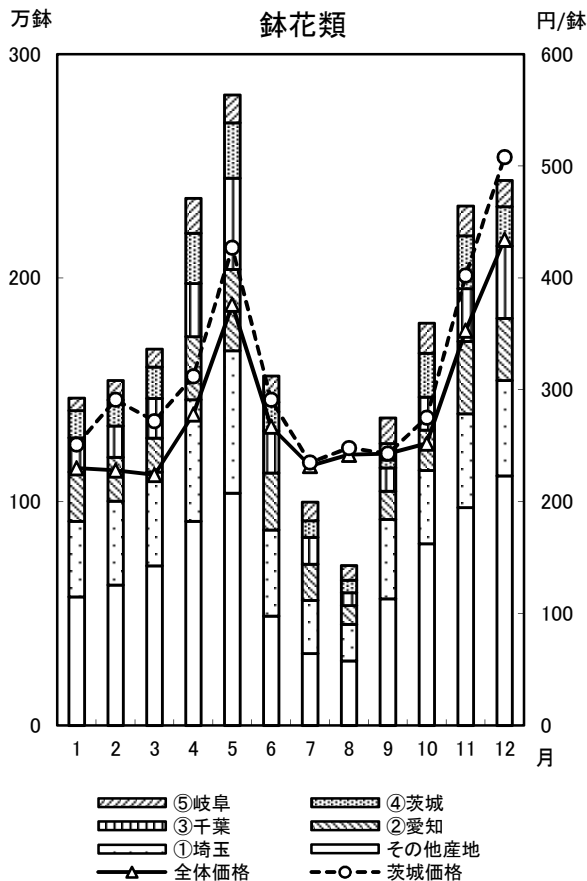

(5) 東京都中央卸売市場 主要品目の産地別入荷状況

○内の数字は都中央卸売市場の入荷数量順位

ハイドランジア

ポインセチア

ファレノプシス

パンジー