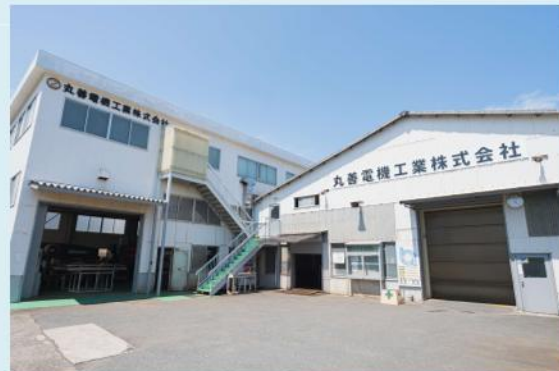

所在地 茨城県日立市諏訪町1-9-12	事業所名 丸善電機工業株式会社	ホームページ
電話番号 0294-33-0517	主な事業内容 上下水道及び水力・火力発電所の制御盤製造	

<社長からのメッセージ>

公共の上下水道用制御盤を製作し、社会インフラに貢献している会社です。信頼される製品作りのため技術的な難しさもありますが、やりがいもあります。一方で、年間休日は127日と多く、プライベートな時間も大に楽しめます。自由な発想で、自分の成長を感じながら、一緒に働いてみませんか？

<働き方改革の具体的取組内容>

年次有給休暇の取得推進。時間外労働時間の削減。

【採用担当者からのメッセージ】

大手企業には負けないくらいの風通しの良い、アットホームな懐が深い老舗の会社です。老舗の会社だけけれど、年齢層が幅広く20代から70代まで活躍し、笑顔が絶えない職場です。何かに挑戦したいけれど…と迷っている方、ぜひ当社で自分磨きに挑戦してみてください！

【研修制度】

- ・新入社員研修
- ・ビジネスコミュニケーション研修
- ・管理職研修
- ・各種資格取得研修

【福利厚生制度】

- ・産前産後・育児休業制度
- ・各種健康診断
- ・インフルエンザ予防接種助成金制度
- ・資格取得支援制度 他

【社会保険制度】

健康保険/厚生年金保険/雇用保険/労災保険