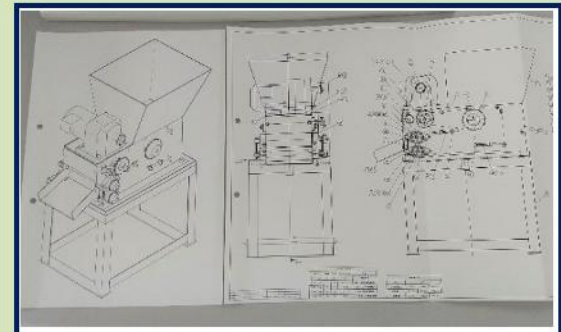

所在地 茨城県那珂郡東海村舟石川駅東4-8-9	事業所名 株式会社ナプレ 東海営業所	ホームページ
電話番号 029-306-1533	主な事業内容 機械設計エンジニアリング	

<社長からのメッセージ>

当社は発電プラントの設計・エンジニアリング業務を主体として、お客様へ技術提供をしています。より良いサービス提供のため、一層のスキルアップや人材育成にも力を注ぎ、お客様に喜んでいただけることを目標にしています。生活になくってはならない電力供給を支える仕事を通して持てる力を存分に発揮し、お客様にご満足いただけるサービスを一緒に目指しましょう。

<働き方改革の具体的取組内容>

年次有給休暇の取得推進。所定外労働時間の削減。

<採用担当者からのメッセージ>

募集するのは、これから当社の未来を担うやる気のある人材です。経験・資格は必要ありません。真面目に取り組み、継続して勤務頂ける方でしたら大歓迎です。全ての方に入社後1~2か月間 設計製図の基本教育を行います。さらに、実務作業前に各種教育を行いますので、安心してご応募ください。

<研修制度>

未経験の方も安心して就業できるよう、各種研修を実施しています。

- ・入社時教育
- ・ビジネスマナー教育、安全衛生教育、情報セキュリティ教育 等
- ・技能教育
- ・CADソフト技能教育、機械設計教育 等

<福利厚生制度>

- ・資格取得支援金制度
- ・退職金制度

<社会保険制度>

- ・健康保険
- ・厚生年金保険
- ・雇用保険
- ・労災保険