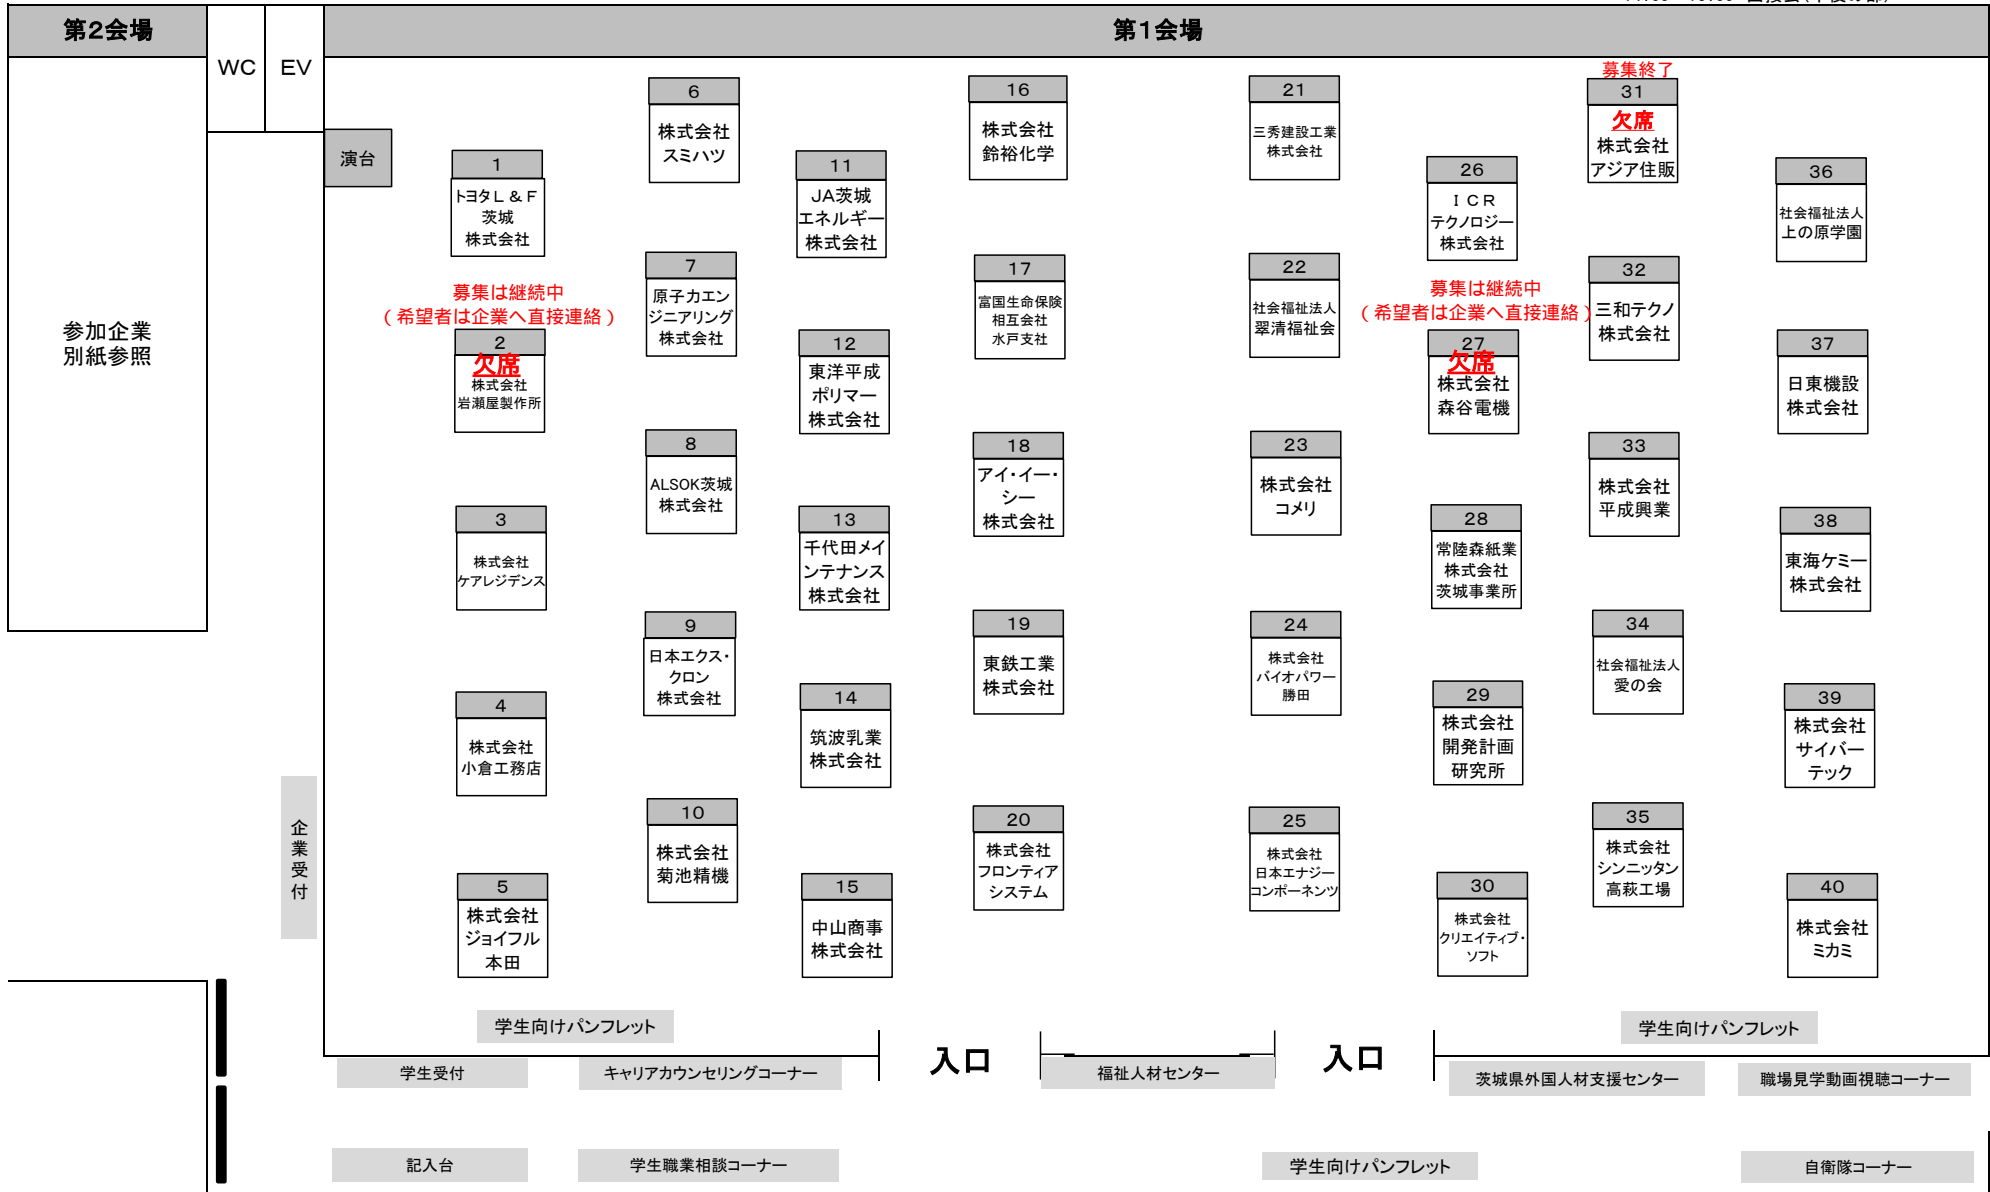

# 令和4年度チャレンジいばらき就職面接会【水戸会場・午前の部 第1会場】

会場: ホテルレイクビュー水戸  
 日時: 令和4年8月8日(月)  
 10:20~12:20 面接会(午前の部)  
 14:00~16:00 面接会(午後の部)

# 令和4年度チャレンジいばらき就職面接会【水戸会場・午前の部 第2会場】

会場: ホテルレイクビュー水戸  
日時: 令和4年8月8日(月)  
10:20~12:20 面接会(午前の部)  
14:00~16:00 面接会(午後の部)