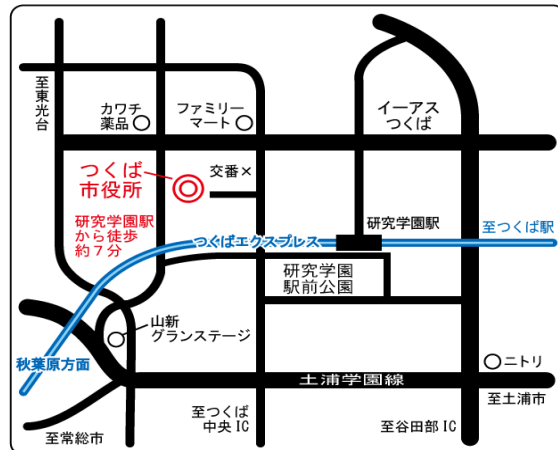

会場：つくば市役所 本庁舎2階 201会議室

つくば市研究学園1-1-1

●対象求職者●

お仕事をお探しの方、どなたでも参加いただけます

※R6年3月卒業予定の学生の方も、企業の方から説明を聞くことができます

●参加事業所●

県内に本社または勤務先がある事業所 約20社予定

★各種相談コーナーがあります★

「キャリアカウンセリング」

「介護福祉職相談」

【アクセス】

つくばエクスプレス：研究学園駅下車 徒歩7分

つくバス：つくば市役所バス停下車

雇用保険の活動実績になります！

※詳細は、「令和5年度元気いばらき就職面接会」と検索サイトで検索いただくか、元気いばらき就職面接会HP（右のQRコード）をご参照ください。

https://www.pref.ibaraki.jp/shokorodo/rosei/rodo/genki_mensetsukai.html