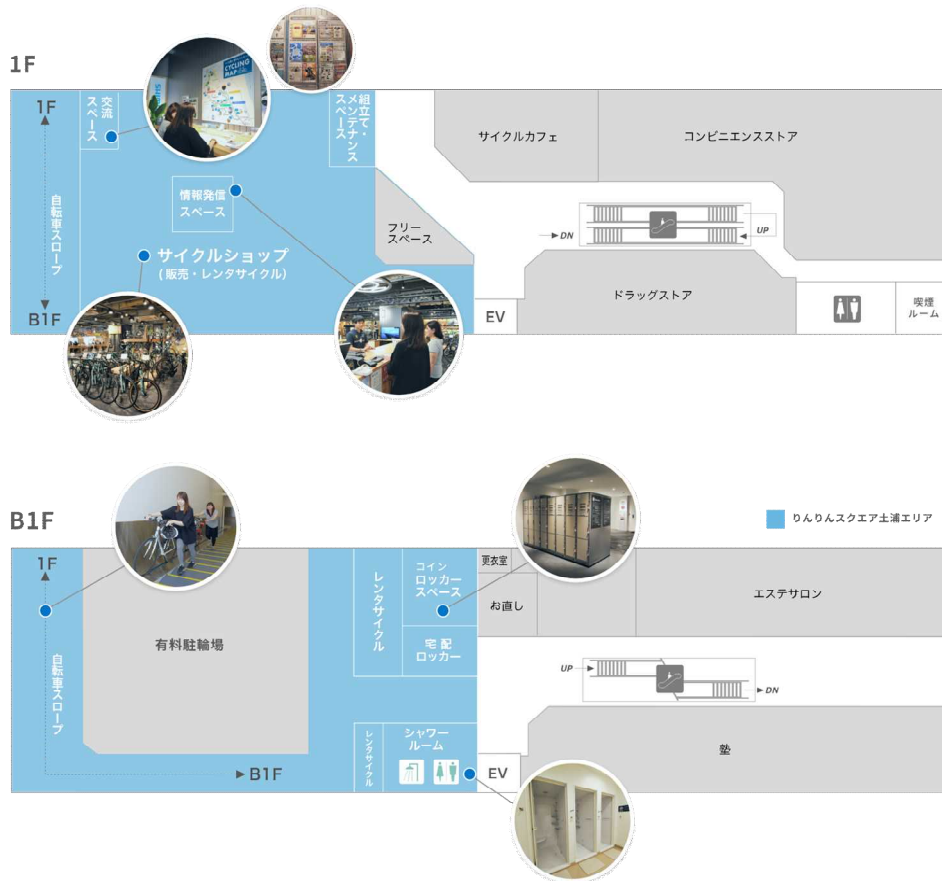

募集施設番号 9

施設名	りんりんスクエア土浦
所在地	土浦市有明町 1-30 「PLAYatre」 1F/B1F
通称の掲示場所	<ul style="list-style-type: none"> ・プレイアトレ土浦内の案内表示、吊り看板 ・施設パンフレット、茨城県ホームページ及びプレイアトレ土浦ホームページ
施設概要	<ul style="list-style-type: none"> ・指定管理者：(株)アトレ（契約期間：令和10年3月31日まで） ・延床面積：959.1㎡ ・1F（581.3㎡） サイクルショップ※、レンタサイクル、情報発信スペース、交流スペース、組み立てコーナー、メンテナンススペース ・B1F（377.8㎡） シャワー、コインロッカー、更衣室、宅配ロッカー（38台）、レンタサイクル <p>（参考）</p> <ul style="list-style-type: none"> ・年間利用者数 りんりんスクエア土浦利用者数 11,572人（R1実績） <p>※ル・サイク土浦店</p> <p>（主要取扱メーカー：ビアンキ、コーダーブルーム、コルナゴ、フジ、プロンプトン、アンカー、ベスビー、シマノ、ダホン、ターン、ジャイアント、ヤマハ、パナソニック、カペルミュール、リオン・ド・カペルミュール、オージーケーカブトなど）</p>
施設のイベント開催状況等	<ul style="list-style-type: none"> ・主な開催イベント 土浦レイクサイドバイクロア （R3.3 プレイアトレ土浦・バイクロア実行委員会） つちうら花めぐり散走 （R3.6 プレイアトレ土浦） いばらきサイクリストレイン運行記念！石岡～土浦ワンウェイツアー （R3.10 プレイアトレ土浦） そば打ち散走、霞ヶ浦クルーズ&ライド （R3.11 プレイアトレ土浦） 春のグルメライド in 土浦～春のサイクリングと地元グルメを堪能しよう！～ 霞ヶ浦クルーズライド～船×自転車で霞ヶ浦を巡るスペシャルツアー～ （R4.3 プレイアトレ土浦） 土浦レイクサイドバイクロア （R4.3 プレイアトレ土浦・バイクロア実行委員会）
募集の条件	<ul style="list-style-type: none"> ・付与名称に必ず「りんりんスクエア土浦」の表記を入れること

【りんりんスクエア土浦 位置図】

【りんりんスクエア土浦 概要図】

【外観写真】