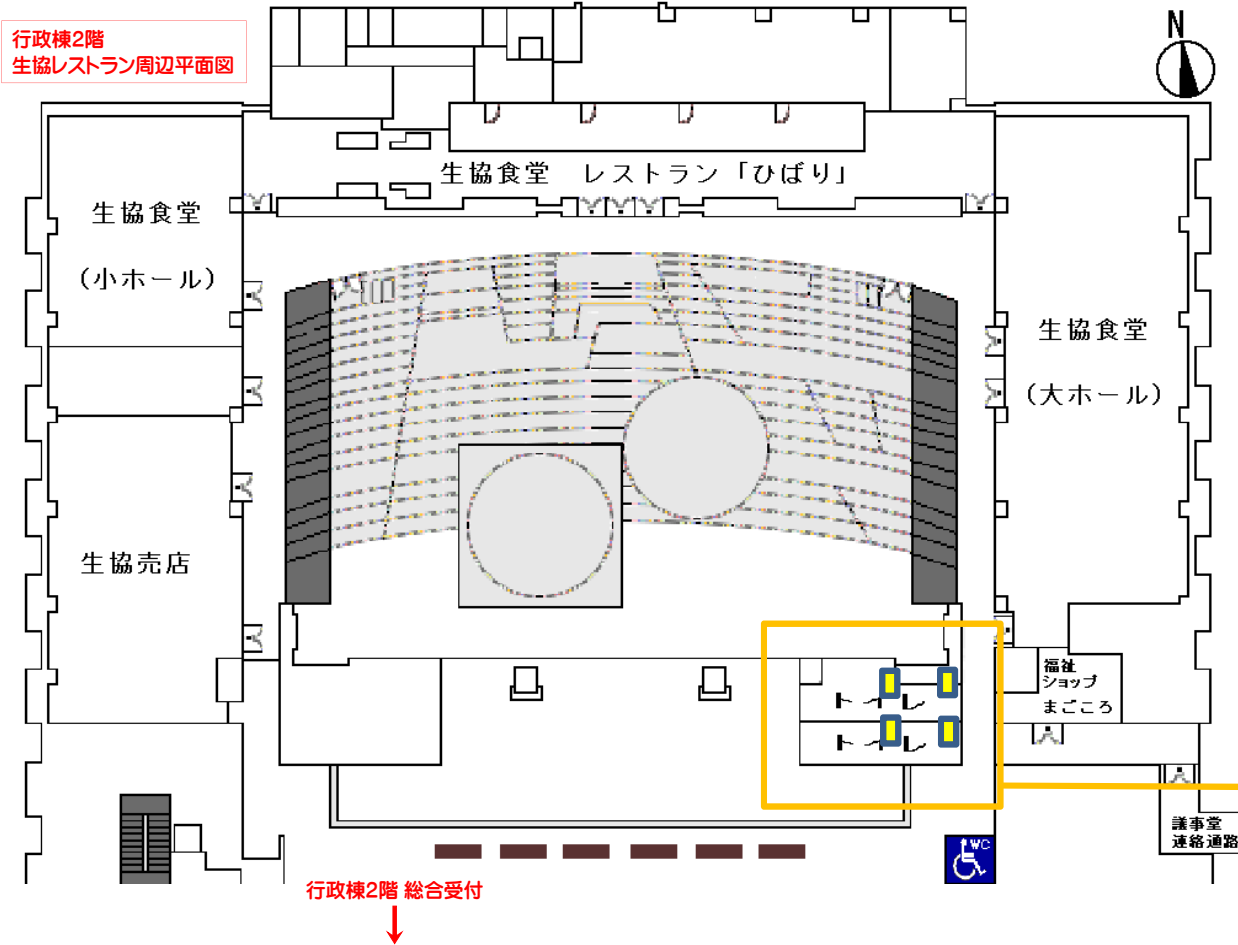

# 県庁舎行政棟2階 生協レストラン前トイレ 広告掲出位置図

## 行政棟2階 生協レストラン前トイレ壁面 掲出イメージ

【B2サイズ】

- ・男子トイレ 2枠
- ・女子トイレ 2枠

洗面台壁面(右側)

洗面台壁面(左側)